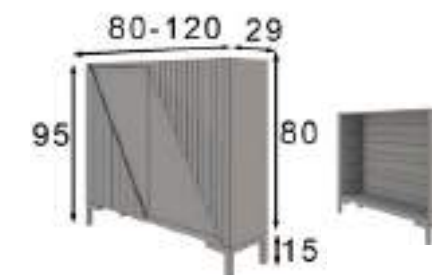

Acabados / Finishes
Zapatero / Shoerack
Color 120 / 220
Amazonas

Espejo / Mirror
Color 120

* Patas metálicas
* Metallic legs

* Debe ir fijado a pared
* Must be wall fixed