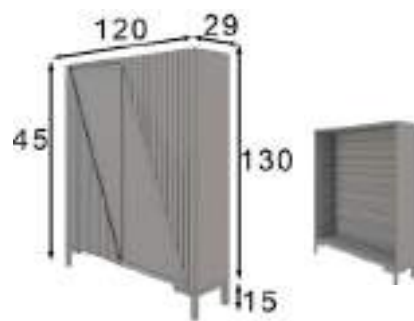

* Patas metálicas
* Metallic legs

* Debe ir fijado a pared
* Must be wall fixed

* Las partes metálicas y acabado Amazonas no pueden ir con terminaciones en alto brillo
* High gloss finish not available on metallic parts and Amazonas finish

Z19

Ref. 64145

Zapatero / Shoe Rack
Aprox. 30 pares / pairs

ARTEMOBLE

Z19

Acabados / Finishes
Zapatero / Shoerack
Color 120 / 220
Amazonas