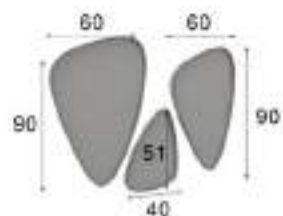

Aprox. 18 pares / pairs
Medida a elegir de 80 a 120cm sin coste añadido
Optional sizes from 80 to 120cm without extra charge

* Opcional zócalo LED 45p
* Optional base LED 45p

* Debe ir fijado a pared
* Must be wall fixed