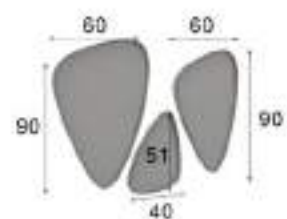

* Patas metálicas
* Metallic legs

* Debe ir fijado a pared
* Must be wall fixed

* Marco metálico
* Metallic frame

Ref. 21035
Juego 3 Espejos
3 Mirrors Set

Ref. 21036 (60cm)
Ref. 21037 (40cm)
Espejo Suelto
Single mirror

* Las partes metálicas no pueden ir con terminaciones en alto brillo
* High gloss finish not available on metallic parts

Z26

Ref. ZA0160500
Zapatero / Shoe Rack
Máx. 18 pares / pairs
Medida a elegir de 80 a 120cm sin coste añadido
Optional sizes from 80 to 120cm without extra charge