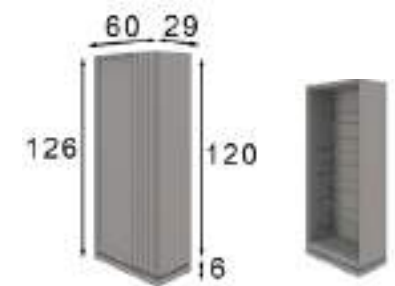

- Opcional zócalo LED 45p
- Optional base LED 45p
- Debe ir fijado a pared
- Must be wall fixed

Z07
Ref. 64140
Zapatero / Shoe Rack
Max. 15 pares / pairs

- Opcional LED 70p
- Optional LED 70p
- Marco MDF
- MDF frame

Ref. 64710
Espejo / Mirror

- El acabado amazonas no puede ir con terminaciones en alto brillo
- High gloss finish not available on amazonas finishes