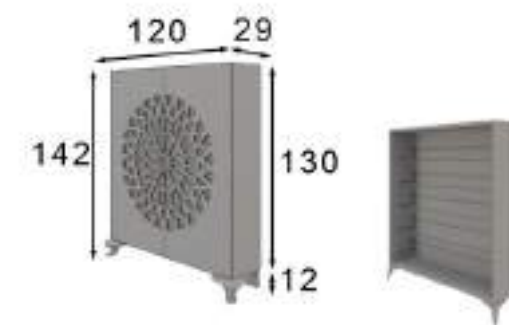

* Debe ir fijado a pared
* Must be wall fixed

* Las partes metálicas no pueden ir con terminaciones en alto brillo
* High gloss finish not available on metallic parts

Z12
Ref. 60022
Zapatero / Shoe Rack
Máx. 30 pares / pairs