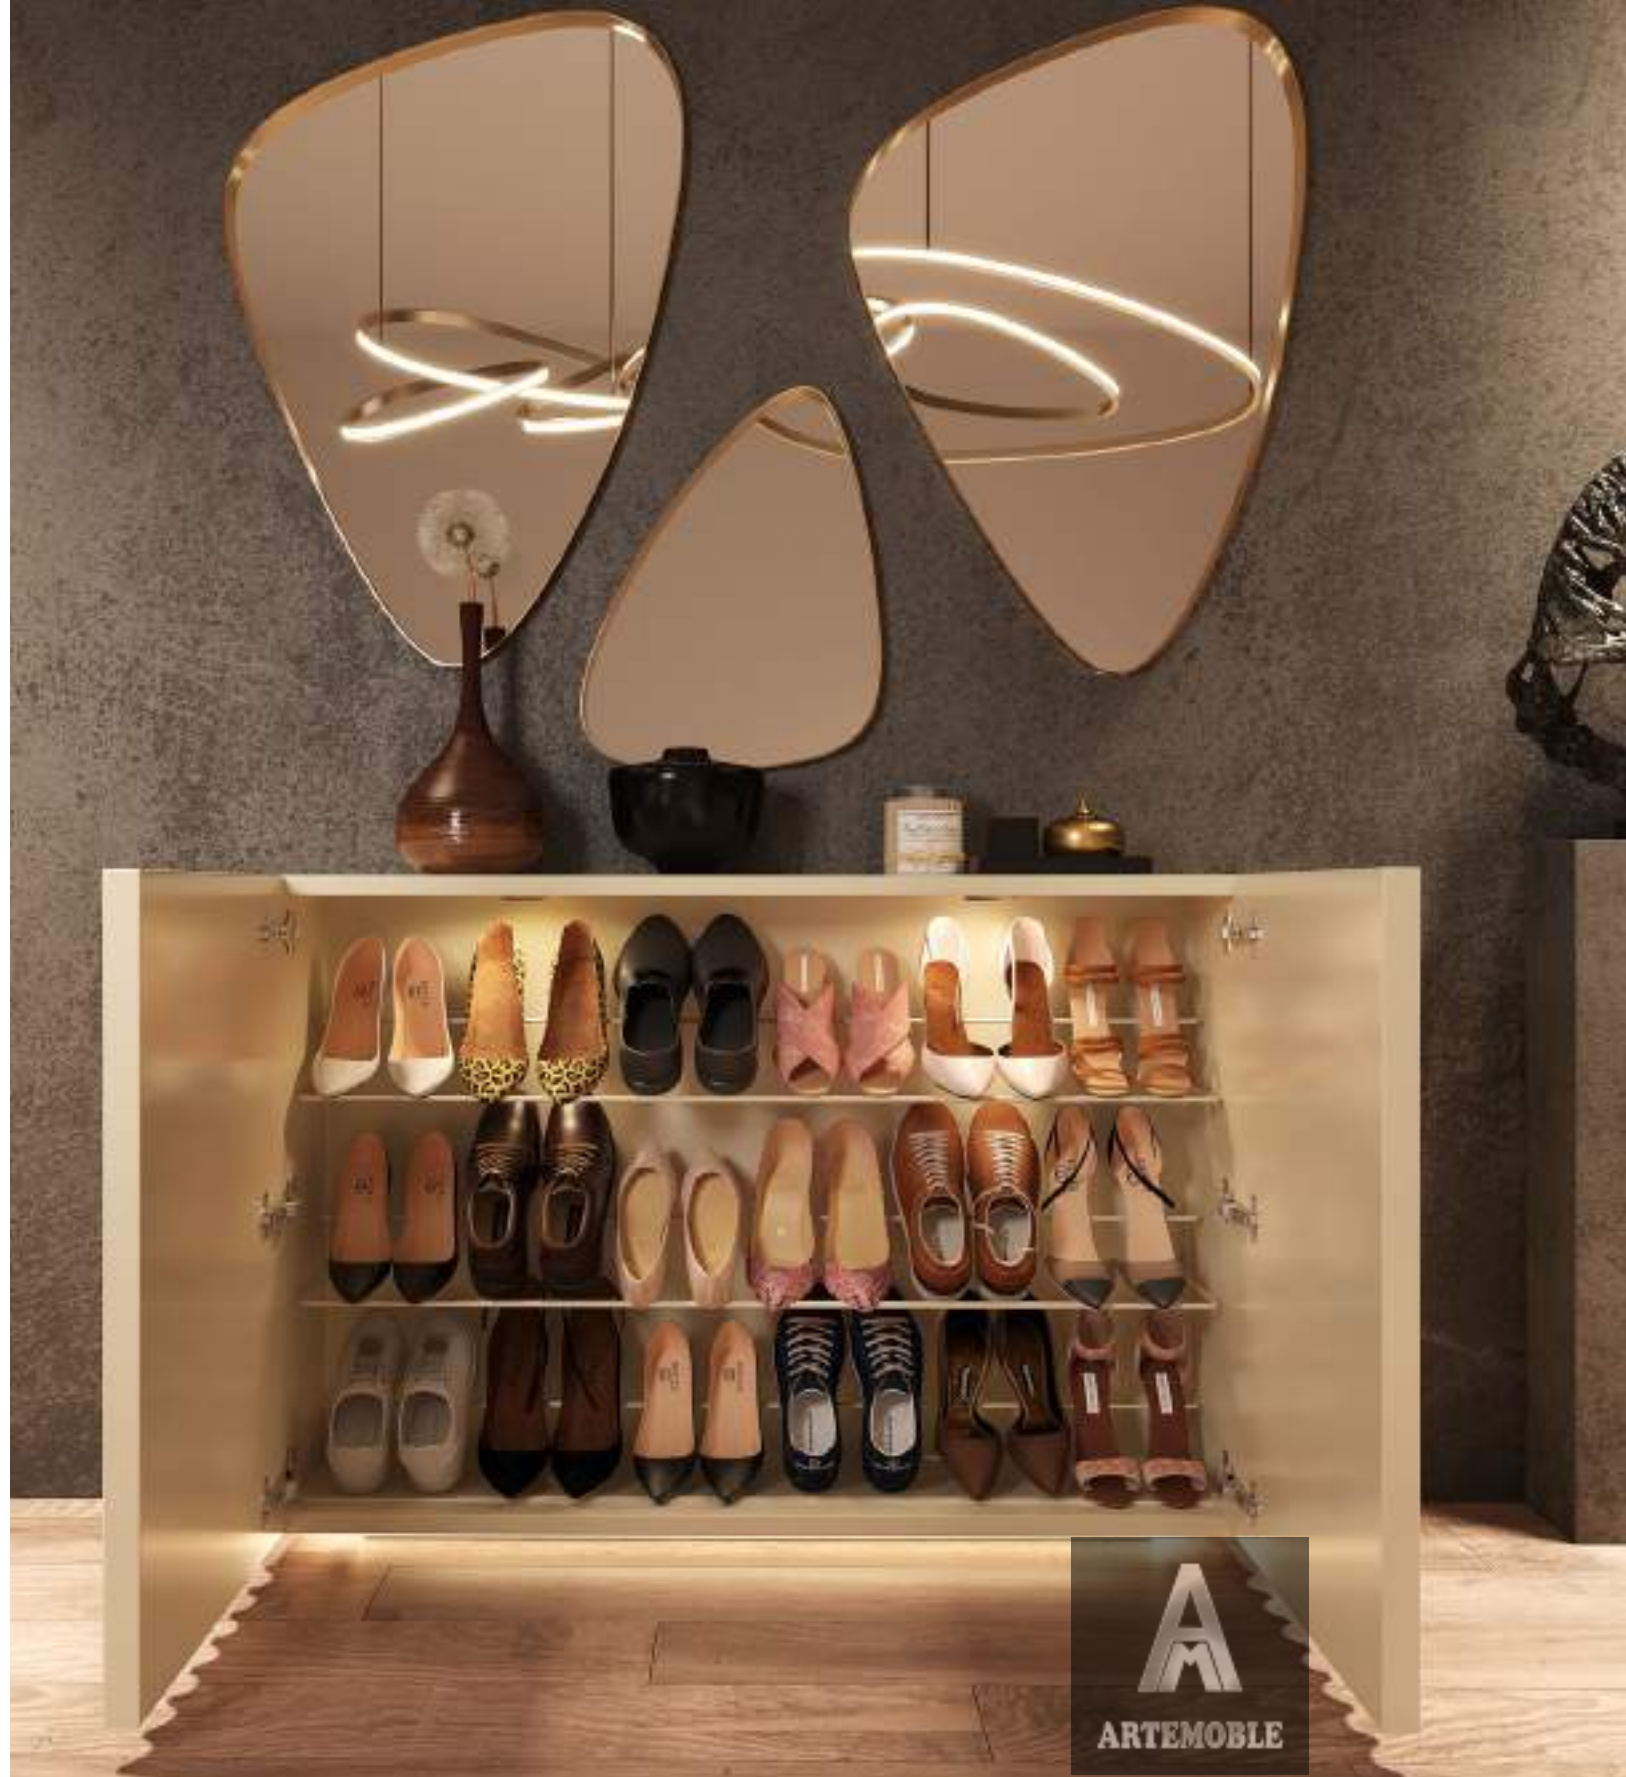

Z22

Ref. 65056
Zapatero / Shoe Rack

Máx. 18 pares / pairs
Medida a elegir de 80 a 120cm sin coste añadido
Optional sizes from 80 to 120cm without extra charge

* Marco metálico
* Metallic frame

Ref. 21035
Juego 3 Espejos
3 Mirrors Set

Ref. 21036 (60cm)
Ref. 21037 (40cm)
Espejo Suelto
Single mirror

* Las partes metálicas no pueden ir con terminaciones en alto brillo
* High gloss finish not available on metallic parts

Z22

Acabados / Finishes
Zapatero / Shoerack
Color 162 / 160