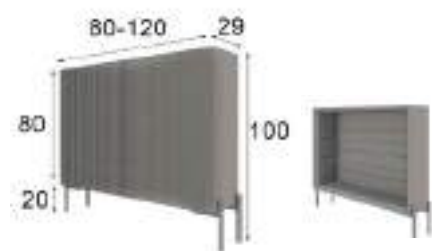

Z25

Ref. 60264

Zapatero / Shoe Rack
Max. 18 pares / pairs

Medida a elegir de 84 a 124cm sin coste añadido
Optional sizes from 84 to 124cm without extra charge

* Las partes metálicas no pueden ir con terminaciones en alto brillo
High gloss finish not available on metallic parts