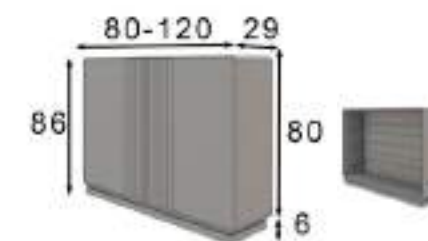

* Opcional zócalo LED 45p
* Optional base LED 45p

* Debe ir fijado a pared
* Must be wall fixed

Z14

Ref. 64041

Zapatero / Shoe Rack
Max. 18 pares / pairs

Medida a elegir de 80 a 120cm sin coste añadido
Optional sizes from 80 to 120cm without extra charge