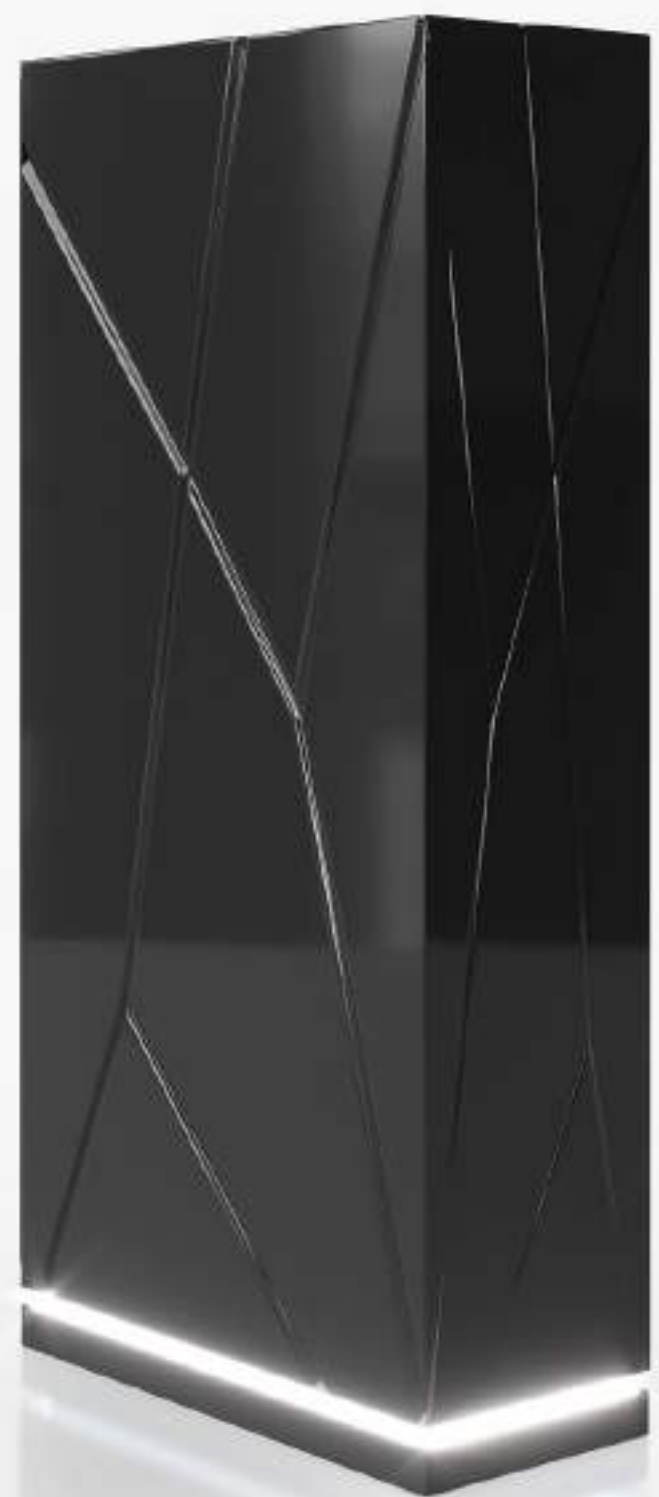

Acabados / Finishes
Zapatero / Shoerack
Color 150 / 041