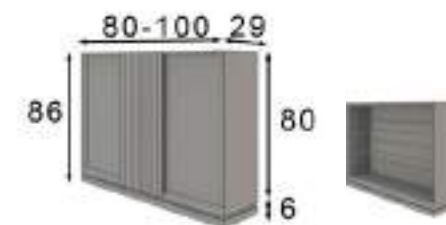

* Opcional zócalo LED 45p
* Optional base LED 45p

* Debe ir fijado a pared
* Must be wall fixed

Ref. 64712
Espejo / Mirror