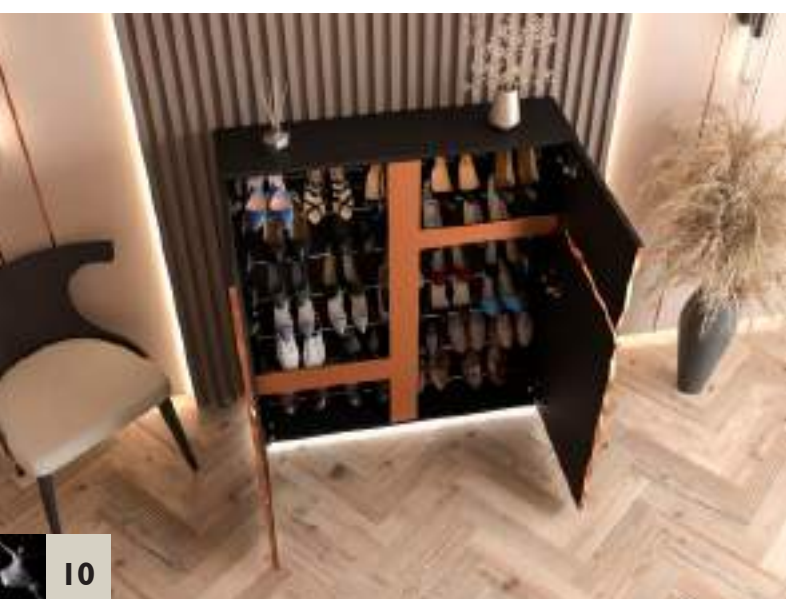

ZO3

Acabados / Finishes
Zapatero / Shoerack
Color 150 / 043