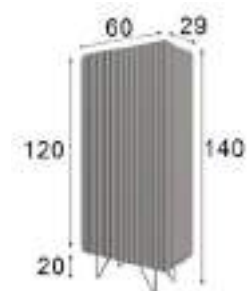

Z39

Ref. 54702

Zapatero / Shoe Rack
Max. 15 pares / pairs

- Patas metálicas
- Metallic legs
- Debe ir fijado a pared
- Must be wall fixed

- Marco metálico
- Metallic frame

Ref. 21013
Espejo / Mirror

- Las partes metálicas no pueden ir con terminaciones en alto brillo
- High gloss finish not available on metallic parts