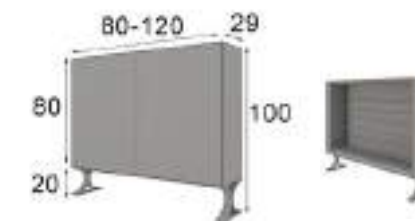

* Patas metálicas
* Metallic legs

* Debe ir fijado a pared
* Must be wall fixed

Z41

Ref. **ZA0360261**
Zapatero / Shoe Rack
Max. 18 pares / pairs

Medida a elegir de 80 a 120cm sin coste añadido
Optional sizes from 80 to 120cm without extra charge