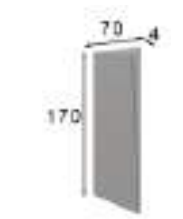

* Patas metálicas
* Metallic legs

* Debe ir fijado a pared
* Must be wall fixed

* Marco MDF
* MDF frame

* Las partes metálicas no pueden ir con terminaciones en alto brillo
* High gloss finish not available on metallic parts

ZO4

Ref. 60280
Zapatero / Shoe Rack
Aprox. 15 pares / pairs

Ref. 21005
Espejo / Mirror

ZO4

Acabados / Finishes
Zapatero / Shoerack
Color 120 / 160

Espejo / Mirror
Color 160