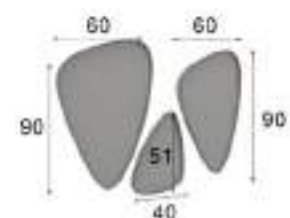

Z22

Ref. 65056
Zapatero / Shoe Rack

Máx. 18 pares / pairs
Medida a elegir de 80 a 120cm sin coste añadido
Optional sizes from 80 to 120cm without extra charge

* Marco metálico
* Metallic frame

Ref. 21035
Juego 3 Espejos
3 Mirrors Set