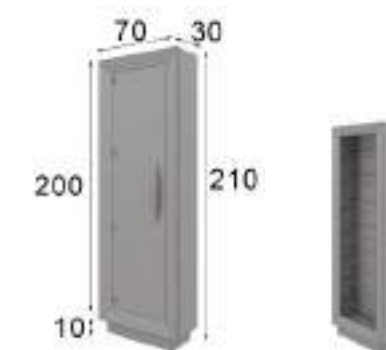

Z47

Acabados / Finishes
Zapatero / Shoerack
Color 188

* Apertura a izquierda
* Left opening

* Debe ir fijado a pared
* Must be wall fixed

Z47

Ref. 53000

Zapatero / Shoe Rack

Max. 21 pares / pairs

* Las partes metálicas no pueden ir con terminaciones en alto brillo
* High gloss finish not available on metallic parts

ARTEMOBLE