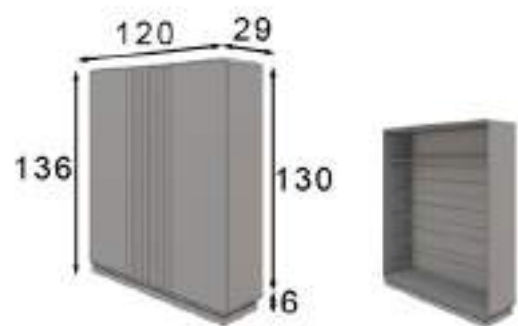

Medida a elegir de 80 a 120cm sin coste añadido
Optional sizes from 80 to 120cm without extra charge

* Las partes metálicas y acabado amazonas no pueden ir en alto brillo
* High gloss finish not available on metallic parts and amazonas finish