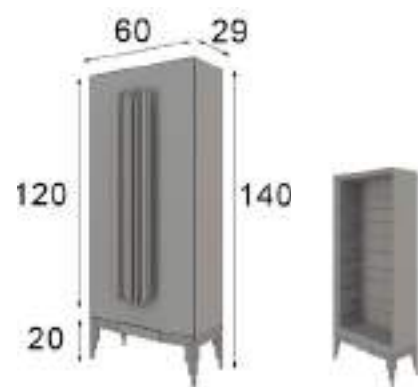

Z43

Ref. 48781

Zapatero / Shoe Rack

Max. 18 pares / pairs

Medida a elegir de 80 a 120cm sin coste añadido
Optional sizes from 80 to 120cm without extra charge

Espejo / Mirror

- * Patas metálicas
- * Metallic legs
- * Debe ir fijado a pared
- * Must be wall fixed