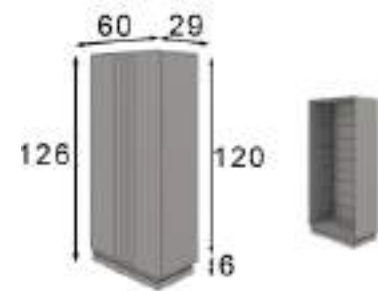

- Opcional zócalo LED 45p
- Optional base LED 45p
- Debe ir fijado a pared
- Must be wall fixed

- Marco metálico
- Metallic frame

- Las partes metálicas y acabado amazonas no pueden ir en alto brillo
- High gloss finish not available on metallic parts and amazonas finish

Z13

Ref. 64040
Zapatero / Shoe Rack
Max. 15 pares / pairs

Ref. 21013
Espejo / Mirror

Z13

Acabados / Finishes
Zapatero / Shoerack
Color 120 / Amazonas

Espejo / Mirror
Color 120