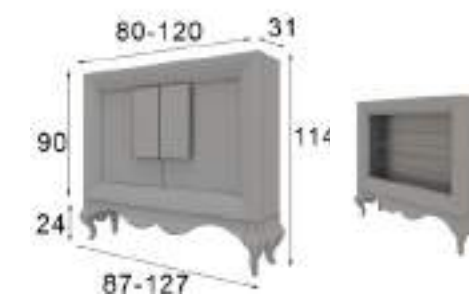

Z40

Acabados / Finishes
Zapatero / Shoerack
Color 162 / 184

Espejo / Mirror
Color 184

* Debe ir fijado a pared
* Must be wall fixed

* Marco metálico
* Metallic frame

Ref. 21060
(60ø)

Ref. 21061
(80ø)

Ref. 21062
(100ø)

Ref. 21063
(120ø)

* Las partes metálicas no pueden ir con terminaciones en alto brillo
* High gloss finish not available on metallic parts

Z40

Ref. 45017

Zapatero / Shoe Rack

Max. 18 pares / pairs

Medida a elegir de 80 a 120cm sin coste añadido
Optional sizes from 80 to 120cm without extra charge

Espejo / Mirror

ARTEMOBLE