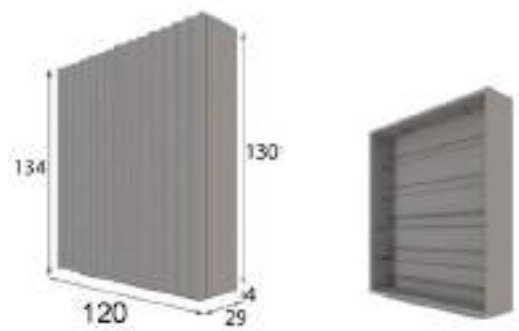

* Opcional 2 Focos LED 40p
* Optional 2 LED lights 40p

* Opcional zócalo LED 45p
* Optional base LED 45p

* Debe ir fijado a pared
* Must be wall fixed

* Las partes metálicas y acabado amazonas no pueden ir con terminaciones en alto brillo
* High gloss finish not available on metallic parts and amazonas finish

Z24

Ref. 65057
Zapatero / Shoe Rack
Max. 30 pares / pairs