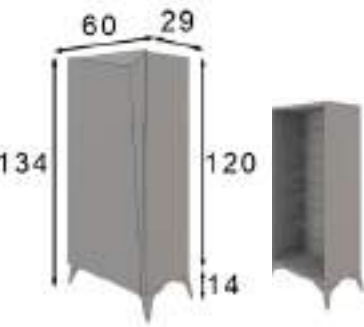

* Patas metálicas
* Metallic legs

* Debe ir fijado a pared
* Must be wall fixed

* Marco MDF
* MDF frame

* Las partes metálicas no pueden ir con terminaciones en alto brillo
* High gloss finish not available on metallic parts

ZO4

Ref. 60280
Zapatero / Shoe Rack
Aprox. 15 pares / pairs

Ref. 21005
Espejo / Mirror

ZO4

Acabados / Finishes
Zapatero / Shoerack
Color 120 / 160

Espejo / Mirror
Color 160