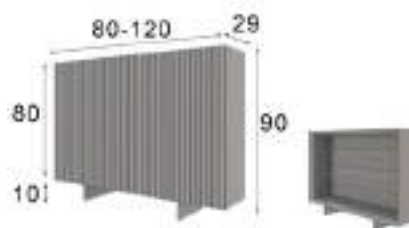

Z46

Acabados / Finishes
Zapatero / Shoerack
Color 120 / 040

Espejo / Mirror
Color 040

- Patas metálicas
- Metallic legs
- Debe ir fijado a pared
- Must be wall fixed

Z46

Ref. ZA0260500
Zapatero / Shoe Rack
Max. 18 pares / pairs

Medida a elegir de 80 a 120cm sin coste añadido
Optional sizes from 80 to 120cm without extra charge