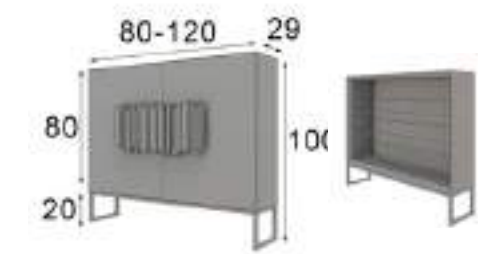

- Patas metálicas
- Metallic legs
- Debe ir fijado a pared
- Must be wall fixed

1. Marco metálico
   - Metallic frame

Ref. 21060 (60ø)	Ref. 21061 (80ø)	Ref. 21062 (100ø)	Ref. 21063 (120ø)

* Las partes metálicas no pueden ir con terminaciones en alto brillo
* High gloss finish not available on metallic parts

Z31

Ref. ZA0260261
Zapatero / Shoe Rack
Max. 18 pares / pairs

Medida a elegir de 80 a 120cm sin coste añadido
Optional sizes from 80 to 120cm without extra charge

Espejo / Mirror