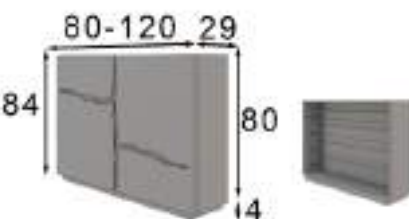

ZO1

Ref. 60276
Zapatero / Shoe Rack

Aprox. 18 pares / pairs
Medida a elegir de 80 a 120cm sin coste añadido
Optional sizes from 80 to 120cm without extra charge

* Opcional zócalo LED 45p
* Optional base LED 45p

* Debe ir fijado a pared
* Must be wall fixed

Ref. 21035
Juego 3 Espejos
3 Mirrors Set

Ref. 21036 (60cm)
Ref. 21037 (40cm)
Espejo Suelto
Single mirror

* Las partes metálicas no pueden ir con terminaciones en alto brillo
* High gloss finish not available on metallic parts

Acabados / Finishes
Zapatero / Shoerack
Color 220 / 260

Espejo / Mirror
Color 120

ARTEMOBLE