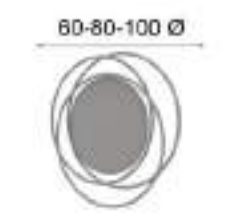

1. Marco metálico
   - Metallic frame
2. Ref. 21030 (60ø)   Ref. 21031 (80ø)   Ref. 21032 (100ø)

* Las partes metálicas no pueden ir con terminaciones en alto brillo
* High gloss finish not available on metallic parts

Z28

Ref. ZA0160502
Zapatero / Shoe Rack
Max. 15 pares / pairs

Espejo / Mirror