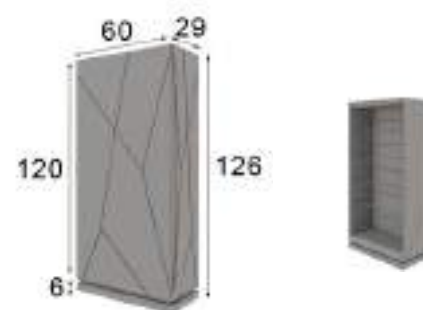

Acabados / Finishes
Zapatero / Shoerack
Color 150

* Opcional zócalo LED 40p
* Optional base LED 40p

* Debe ir fijado a pared
* Must be wall fixed

* Las partes metálicas no pueden ir con terminaciones en alto brillo
* High gloss finish not available on metallic parts

Z52

Ref. 57716
Zapatero / Shoe Rack
Max. 15 pares / pairs