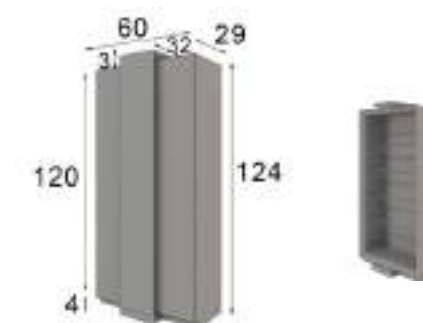

* Debe ir fijado a pared
* Must be wall fixed

* Las partes metálicas no pueden ir con terminaciones en alto brillo
* High gloss finish not available on metallic parts

Z53

Ref. 60269
Zapatero / Shoe Rack
Max. 15 pares / pairs