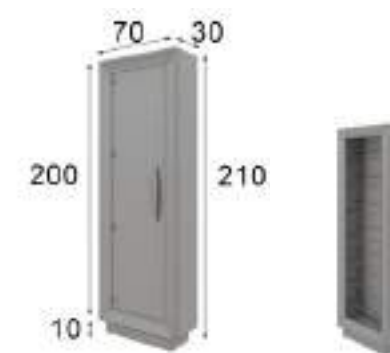

Z49

Acabados / Finishes
Zapatero / Shoerack
Color 120

* Apertura a izquierda
* Left opening

* Debe ir fijado a pared
* Must be wall fixed

Z49

Ref. 58115

Zapatero / Shoe Rack

Max. 21 pares / pairs

* Las partes metálicas no pueden ir con terminaciones en alto brillo
* High gloss finish not available on metallic parts