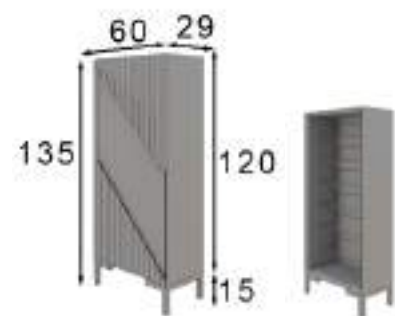

Z17

Ref. 64143
Zapatero / Shoe Rack
Max. 15 pares / pairs

- Patas metálicas
- Metallic legs
- Debe ir fijado a pared
- Must be wall fixed

Ref. 21049
Espejo / Mirror

- Marco metálico
- Metallic frame

- Las partes metálicas y acabado Amazonas no pueden ir con terminaciones en alto brillo
- High gloss finish not available on metallic parts and Amazonas finish

Acabados / Finishes
Zapatero / Shoerack
Color 150 / 250
Amazonas

Espejo / Mirror
Color 150

Z17

Acabados / Finishes
Zapatero / Shoerack
Color 120 / 220
Amazonas

Espejo / Mirror
Color 120