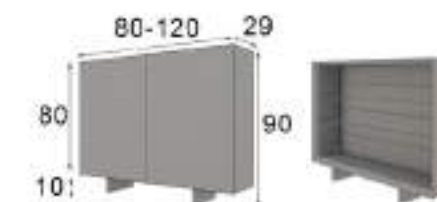

Z45

Acabados / Finishes
Zapatero / Shoerack
Color 162 / 040

Espejo / Mirror
Color 040

* Patas metálicas
* Metallic legs

* Debe ir fijado a pared
* Must be wall fixed

60-80-100-120 Ø

* Marco metálico
* Metallic frame

Ref. 21052
(60ø)

Ref. 21053
(80ø)

Ref. 21054
(100ø)

Ref. 21055
(120ø)

* Las partes metálicas no pueden ir con terminaciones en alto brillo
* High gloss finish not available on metallic parts

Z45

Ref. ZA0460261

Zapatero / Shoe Rack

Max. 18 pares / pairs

Medida a elegir de 80 a 120cm sin coste añadido
Optional sizes from 80 to 120cm without extra charge

Espejo / Mirror

ARTEMOBLE