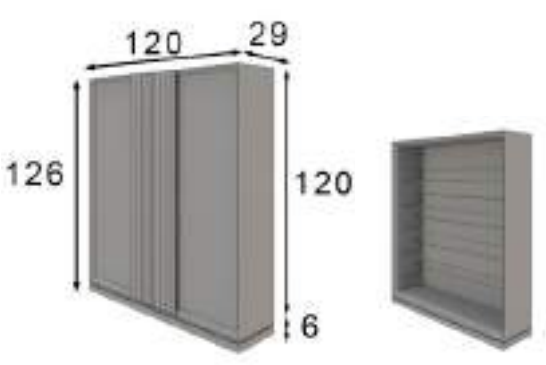

Medida a elegir de 80 a 120cm sin coste añadido
Optional sizes from 80 to 120cm without extra charge

ZO9

Ref. **64142**
Zapatero / Shoe Rack
Max. 30 pares / pairs

- * Opcional zócalo LED 45p
- * Optional base LED 45p
- * Debe ir fijado a pared
- * Must be wall fixed