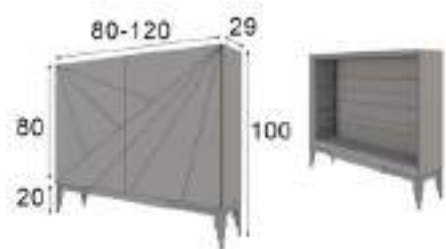

Z34

Ref. 54700

Zapatero / Shoe Rack

Max. 18 pares / pairs

Medida a elegir de 80 a 120cm sin coste añadido
Optional sizes from 80 to 120cm without extra charge

* Las partes metálicas no pueden ir con terminaciones en alto brillo
High gloss finish not available on metallic parts