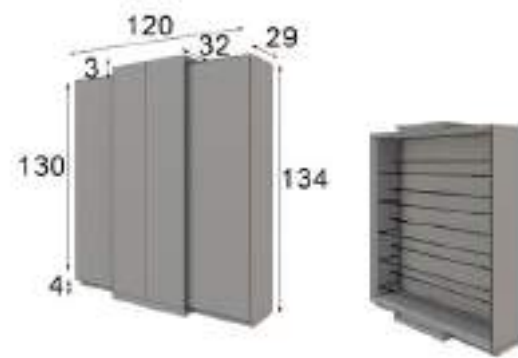

Z42

Ref. 60268

Zapatero / Shoe Rack

Max. 30 pares / pairs

* Debe ir fijado a pared
* Must be wall fixed

* Las partes metálicas no pueden ir con terminaciones en alto brillo
* High gloss finish not available on metallic parts

Z42

Acabados / Finishes
Zapatero / Shoerack
Color 152/ 041