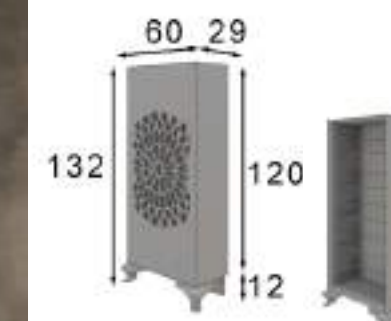

Z10

Acabados / Finishes
Zapatero / Shoerack
Color 250 / 004

Espejo / Mirror
Color 150

* Debe ir fijado a pared
* Must be wall fixed

* Marco metálico
* Metallic frame

* Las partes metálicas no pueden ir con terminaciones en alto brillo
* High gloss finish not available on metallic parts

Z10

Ref. 60020
Zapatero / Shoe Rack
Max. 15 pares / pairs

Ref. 21049
Espejo / Mirror