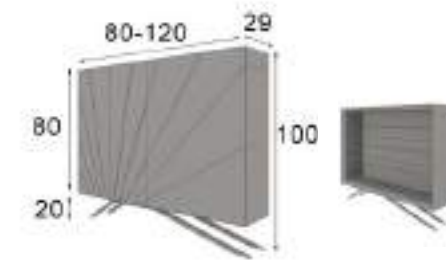

* Base metálica
* Metallic base

* Debe ir fijado a pared
* Must be wall fixed