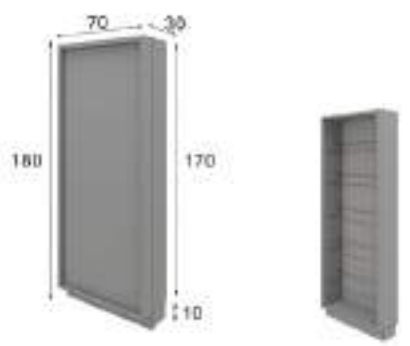

Z50
Ref. 41432
Zapatero / Shoe Rack
Max. 21 pares / pairs

- Extra luz LED 80p
- Extra LED light 80p
- Debe ir fijado a pared
- Must be wall fixed

- Las partes metálicas no pueden ir con terminaciones en alto brillo
- High gloss finish not available on metallic parts