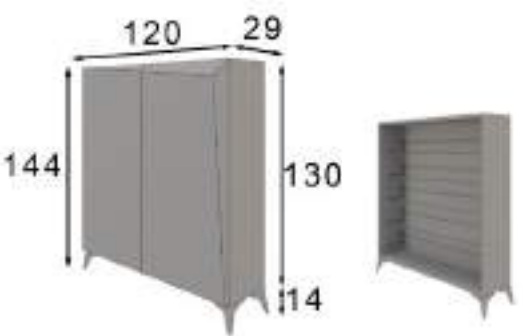

- Patas metálicas
- Metallic legs
- Debe ir fijado a pared
- Must be wall fixed

- Las partes metálicas no pueden ir con terminaciones en alto brillo
- High gloss finish not available on metallic parts

ZO6

Ref. 60282
Zapatero / Shoe Rack
Aprox. 30 pares / pairs

ZO6

Acabados / Finishes
Zapatero / Shoerack
Color 262 / 211

ARTEMOBLE