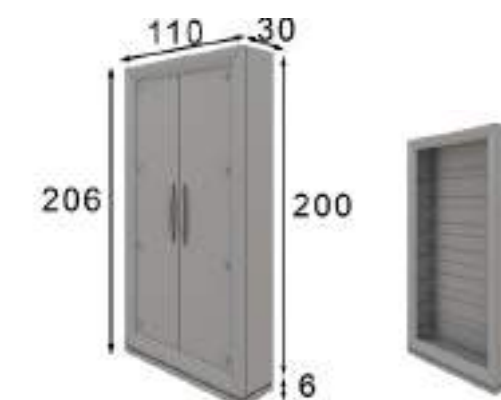

Z15

Ref. **64042**
Zapatero / Shoe Rack
Max. 30 pares / pairs

Z15

Acabados / Finishes
Zapatero / Shoerack
Color 120 / Amazonas

Z16

Acabados / Finishes
Zapatero / Shoerack
Color 120

* Opcional zócalo LED 45p
* Optional base LED 45p
* Debe ir fijado a pared
* Must be wall fixed