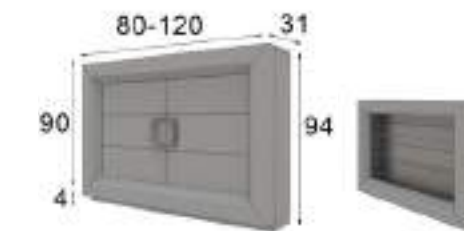

Z43

Acabados / Finishes
Zapatero / Shoerack
Color 162 / 142

Tirador / Handle
Color 040

Espejo / Mirror
Color 162

* Debe ir fijado a pared
* Must be wall fixed