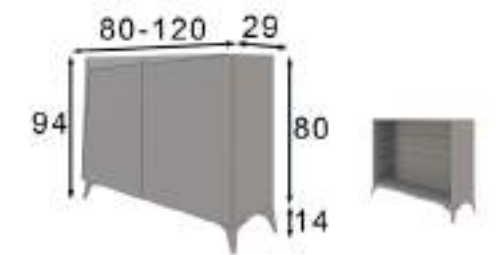

Ref. 21006
Espejo / Mirror

* Patas metálicas
* Metallic legs
* Debe ir fijado a pared
* Must be wall fixed

ZO5

Ref. 60281

Zapatero / Shoe Rack

Aprox. 18 pares / pairs

Medida a elegir de 80 a 120cm sin coste añadido
Optional sizes from 80 to 120cm without extra charge