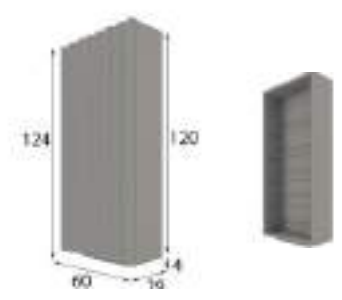

- Opcional 2 Focos LED 40p
- Optional 2 LED lights 40p
- Opcional zócalo LED 45p
- Optional base LED 45p
- Debe ir fijado a pared
- Must be wall fixed