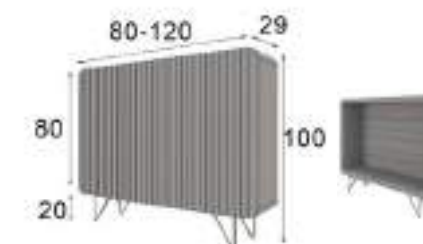

* Patas metálicas
* Metallic legs
* Debe ir fijado a pared
* Must be wall fixed

Ref. 21014
Espejo Suelto
Single mirror

Z34

Ref. 54700

Zapatero / Shoe Rack

Max. 18 pares / pairs

Medida a elegir de 80 a 120cm sin coste añadido
Optional sizes from 80 to 120cm without extra charge