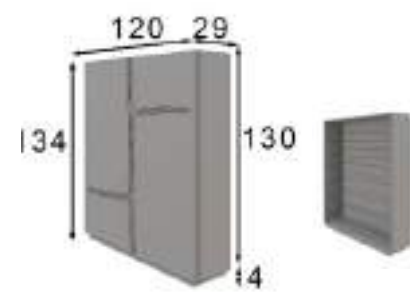

ZO3

Acabados / Finishes
Zapatero / Shoerack
Color 150 / 043