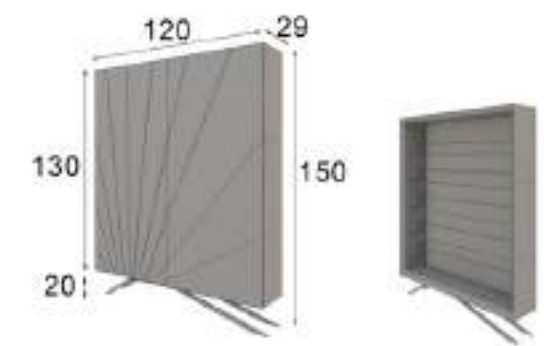

- Patas metálicas
- Metallic legs
- Debe ir fijado a pared
- Must be wall fixed

- Las partes metálicas no pueden ir con terminaciones en alto brillo
- High gloss finish not available on metallic parts

Z36
Ref. 61001
Zapatero / Shoe Rack
Max. 30 pares / pairs