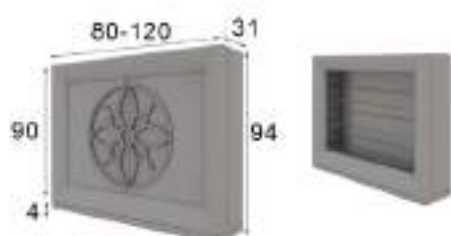

Espejo / Mirror
Color 120

Z37

Ref. 45588

Zapatero / Shoe Rack

Max. 18 pares / pairs

Medida a elegir de 80 a 120cm sin coste añadido
Optional sizes from 80 to 120cm without extra charge

* Roseta cromada
* Chrome rosete