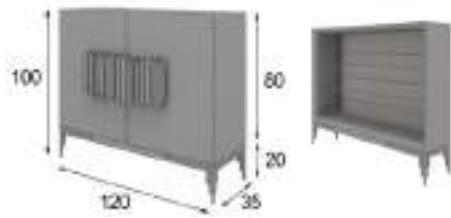

Z28

Acabados / Finishes
Zapatero / Shoerack
Color 120 / 041

Espejo / Mirror
Color 041

- Patas metálicas
- Metallic legs
- Debe ir fijado a pared
- Must be wall fixed

Z28

Ref. ZA0160261
Zapatero / Shoe Rack
Max. 18 pares / pairs

Medida a elegir de 80 a 120cm sin coste añadido
Optional sizes from 80 to 120cm without extra charge

60-80-100 Ø

- Marco metálico
- Metallic frame

Espejo / Mirror

Ref. 21030 (60ø)   Ref. 21031 (80ø)   Ref. 21032 (100ø)

- Las partes metálicas no pueden ir con terminaciones en alto brillo
- High gloss finish not available on metallic parts