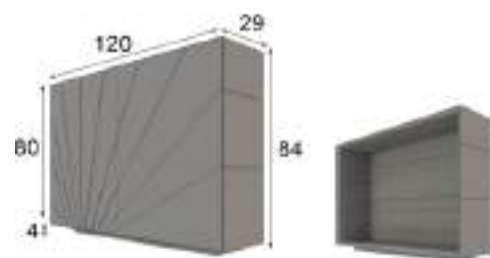

* Opcional 2 Focos LED 40p
* Optional 2 LED lights 40p

* Opcional zócalo LED 45p
* Optional base LED 45p

* Debe ir fijado a pared
* Must be wall fixed

Z20

Ref. 57330
Zapatero / Shoe Rack

Max. 18 pares / pairs

Medida a elegir de 80 a 120cm sin coste añadido
Optional sizes from 80 to 120cm without extra charge

60-80-100 Ø

* Marco metálico
* Metallic frame

Ref. 21030 (60ø)

Ref. 21031 (80ø)

Ref. 21032 (100ø)

Espejo / Mirror

* Las partes metálicas no pueden ir con terminaciones en alto brillo
* High gloss finish not available on metallic parts