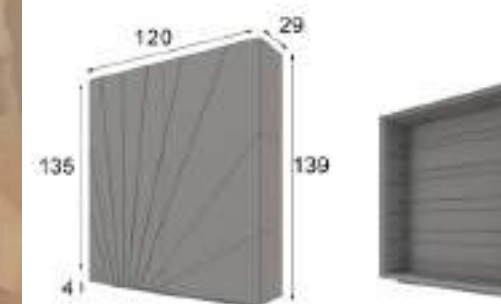

Z21

Acabados / Finishes
Zapatero / Shoerack
Color 262 / 260

* Opcional 2 Focos LED 40p
* Optional 2 LED lights 40p

* Opcional zócalo LED 45p
* Optional base LED 45p

* Debe ir fijado a pared
* Must be wall fixed

* Las partes metálicas no pueden ir con terminaciones en alto brillo
* High gloss finish not available on metallic parts

Z21

Ref. 57331

Zapatero / Shoe Rack

Max. 30 pares / pairs

ARTEMIOBLE