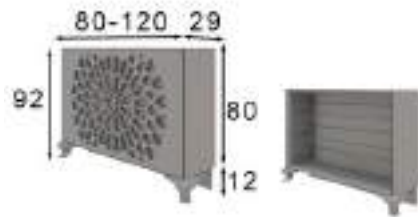

Z10

Ref. 60020
Zapatero / Shoe Rack
Max. 15 pares / pairs

Ref. 21049
Espejo / Mirror

Z11

Ref. 60021
Zapatero / Shoe Rack

Max. 18 pares / pairs
Medida a elegir de 80 a 120cm sin coste añadido
Optional sizes from 80 to 120cm without extra charge