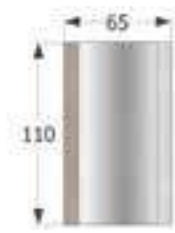

↔ 70 x ↕ 80 x ↗ 25 cm.  
Puntos 47

**Ref. VA2001**  
**Espejo mural**  
↔ 65 x ↕ 110 cm.  
**Puntos 32**

**Ref. VA2007**  
**Espejo mural**  
↔ 60 x ↕ 90 cm.  
**Puntos 32**

**Ref. VA2013**  
**Espejo mural**  
↔ 60 x ↕ 95 cm.  
**Puntos 37**