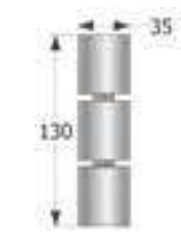

Ref. VA2011
Espejo mural
↔ 35 x ↕ 130 cm.
Puntos 38