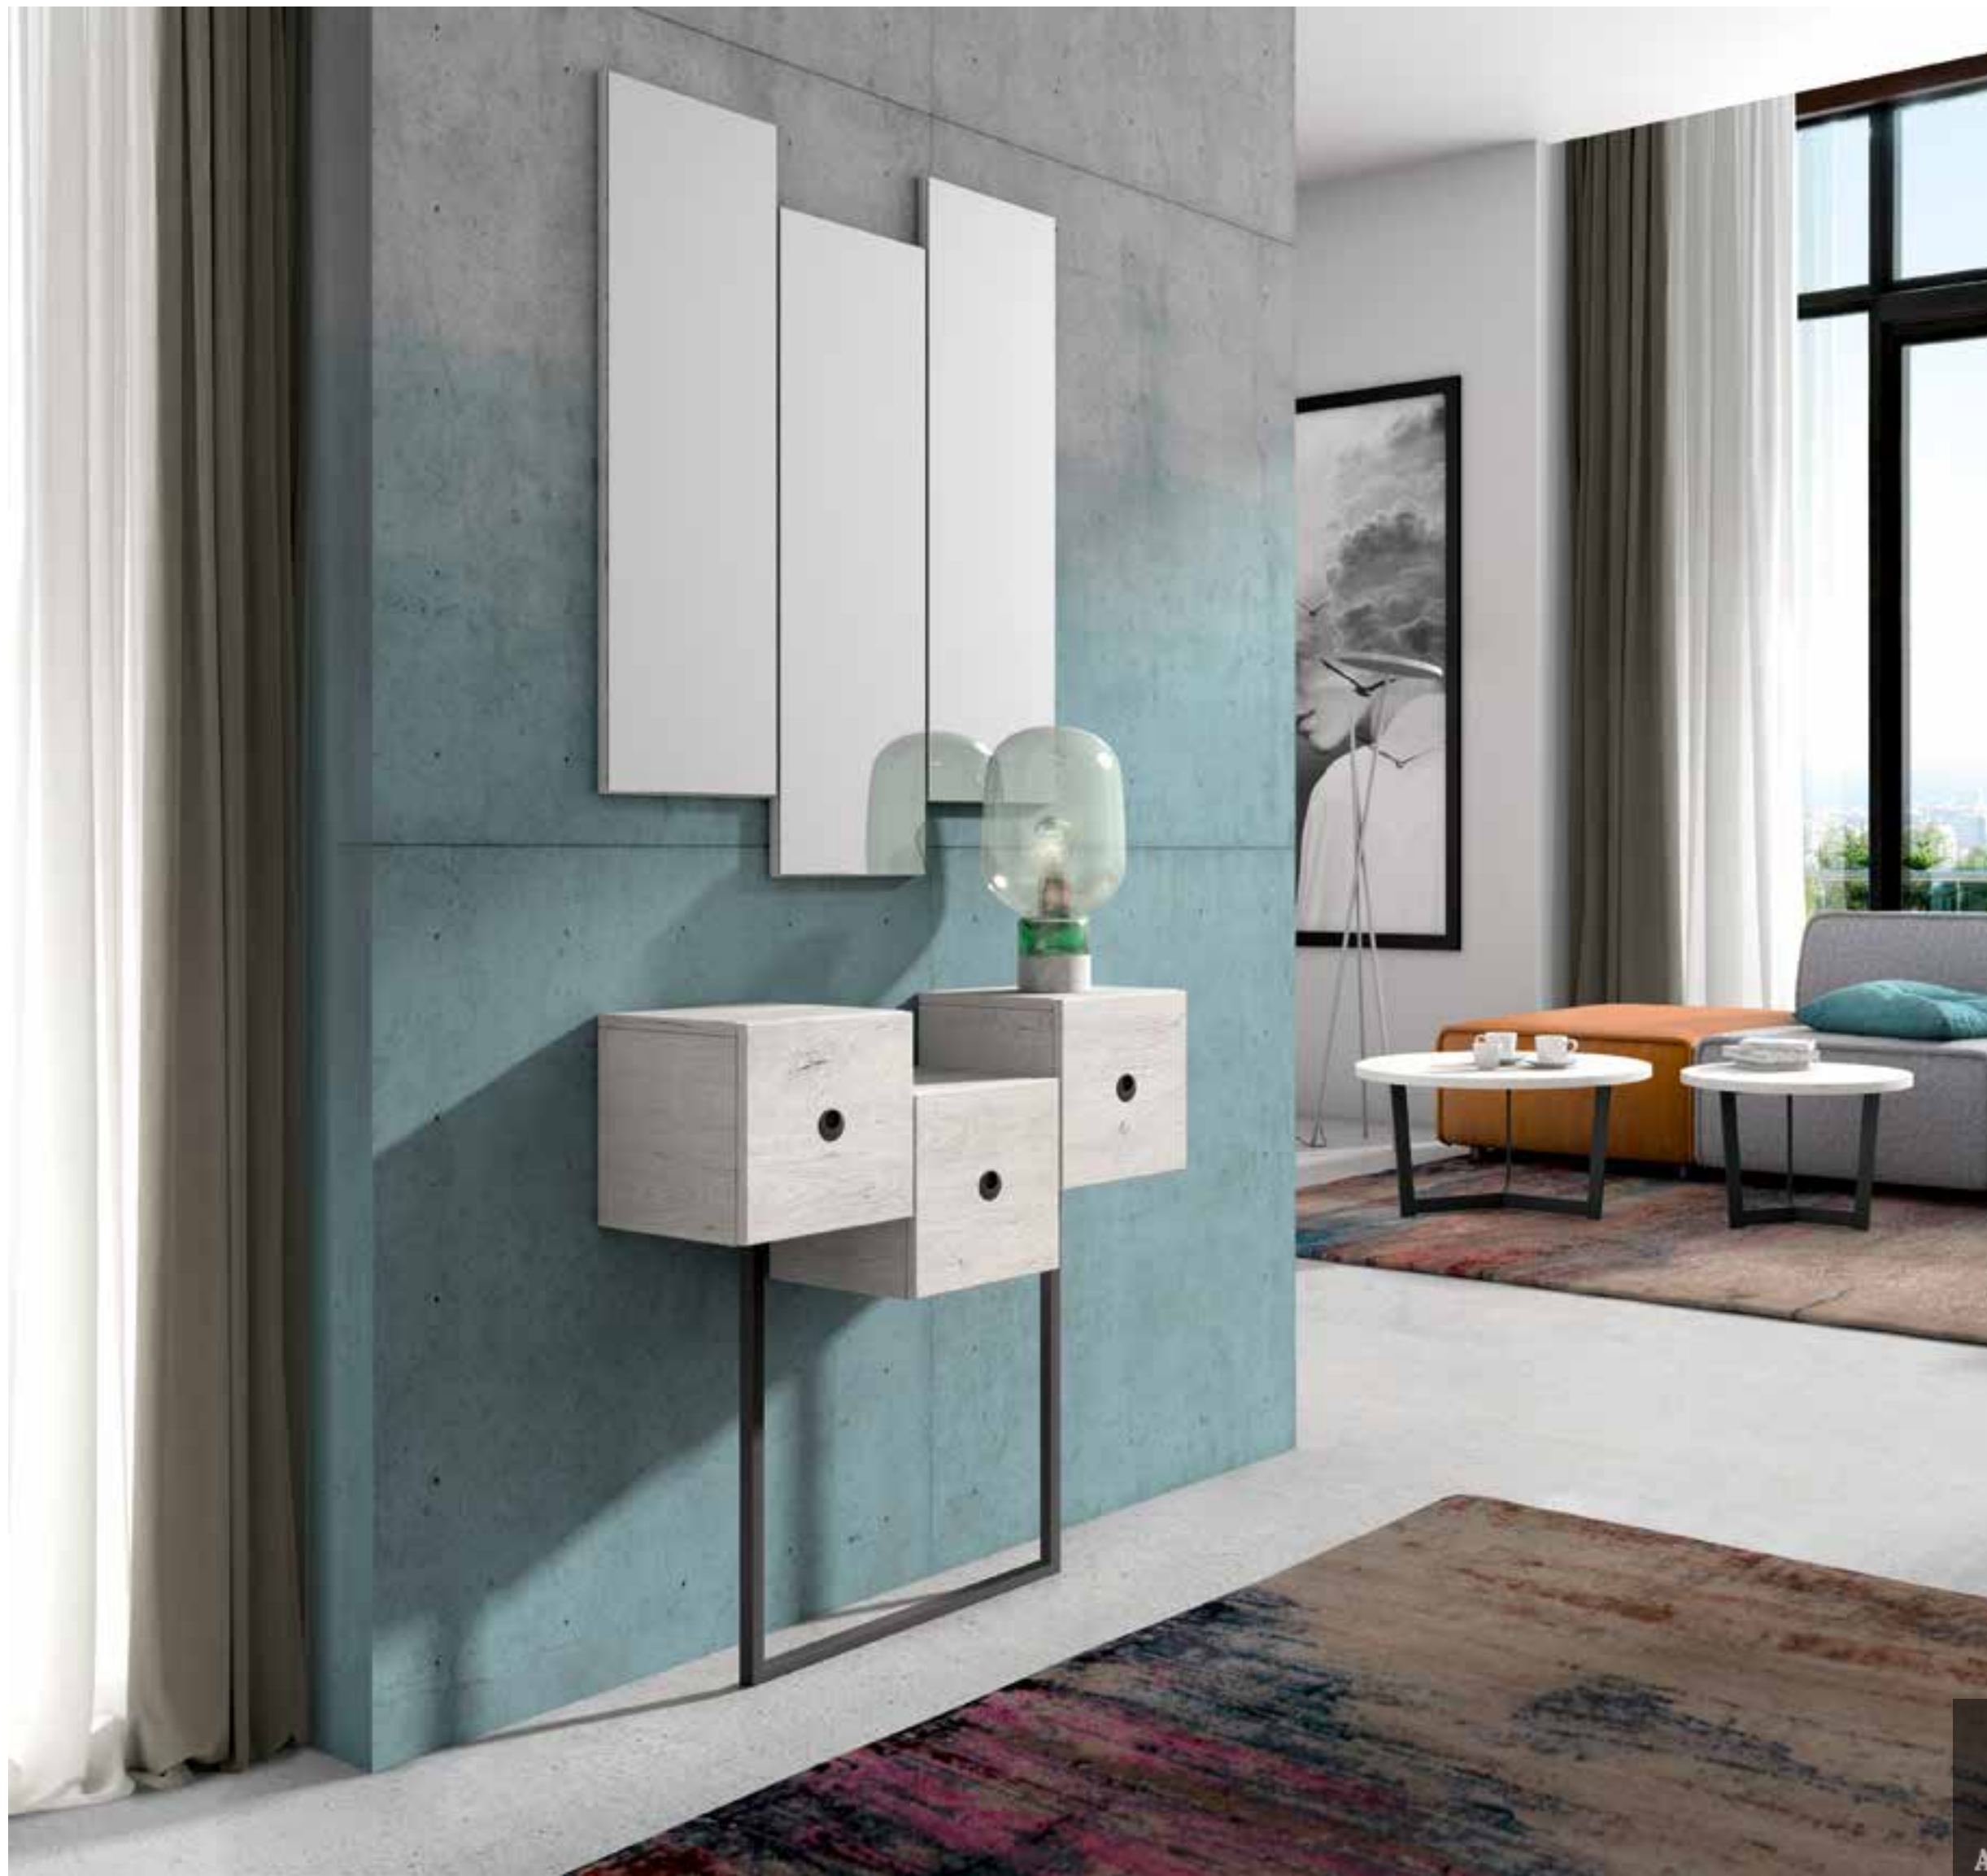

107 INSIDE

Mueble
Ref. VA1015
↔ 75 x ↕ 80 x ↗ 27 cm.

Puntos 56

Acabados
Base

D - Mozart

Espejo
Ref. VA2013
↔ 60 x ↕ 95 cm.

Puntos 37

Acabado
Base

D - Mozart