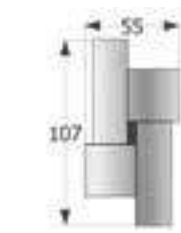

Ref. VA2017
Espejo mural
↔ 55 x ↕ 107 cm.
Puntos 38