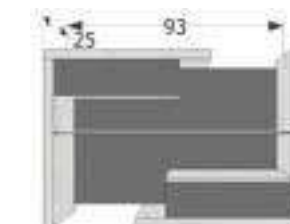

Ref. VA1014

Mueble recibidor 2 cajones Estante de Cristal

↔ 93 x ↕ 64 x ↗ 25 cm.
Puntos 59