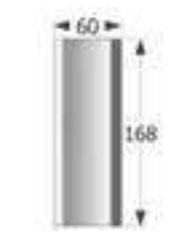

Ref. VA2009
Espejo mural
↔ 60 x ↕ 168 cm.
Puntos 35