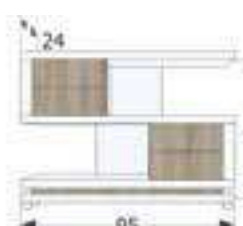

Ref. VA1003

Mueble recibidor 4 cajones

↔ 95 x ↕ 70 x ↗ 24 cm.
Puntos 72