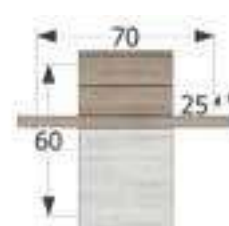

Ref. VA1017

Mueble recibidor puerta y 2 cajones

↔ 70 x ↕ 60 x ↗ 25 cm.
Puntos 47