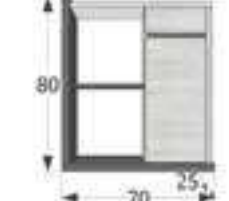

Ref. VA1018

Mueble recibidor puerta, y cajón

↔ 70 x ↕ 80 x ↗ 25 cm.
Puntos 47