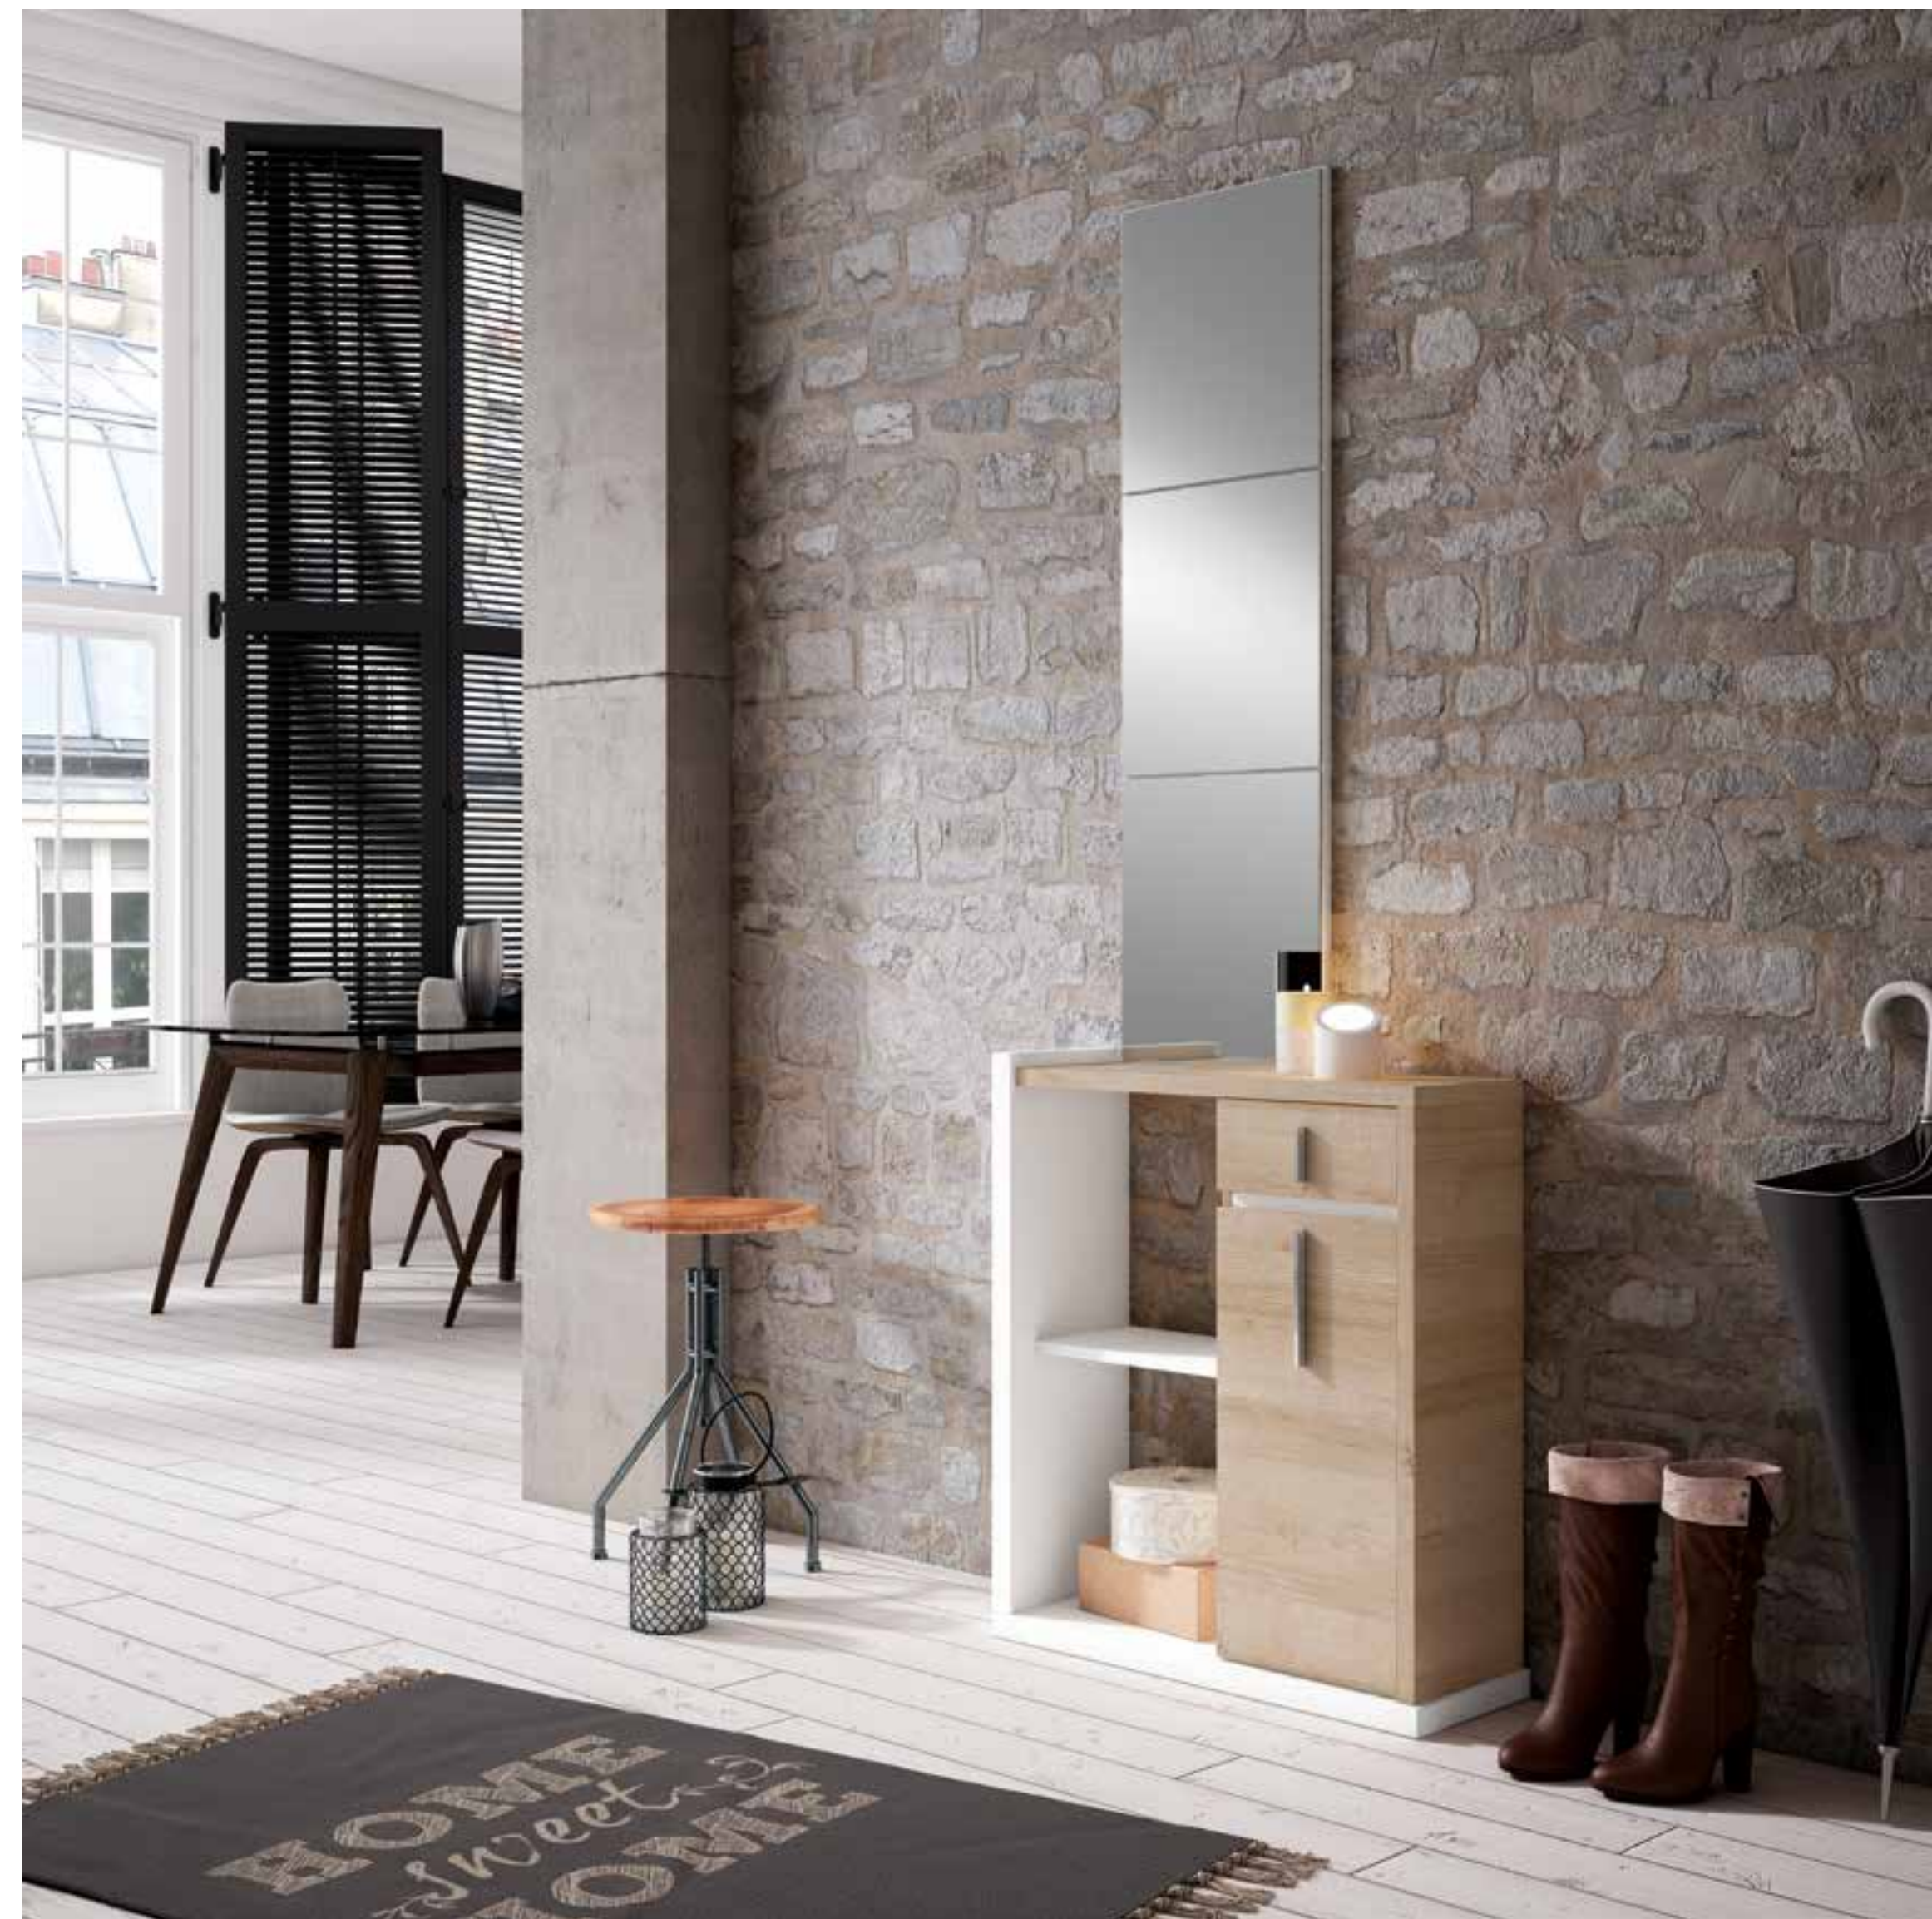

108 INSIDE

Mueble
Ref. VA1018
↔ 70 x ↕ 80 x ↗ 25 cm.

Puntos 47

Acabados

Base

O - Natural

Combinación

P - Blanco Poro

Espejo
Ref. VA2016
↔ 36 x ↕ 121 cm.

Puntos 33

Acabado

Base

P - Blanco Poro