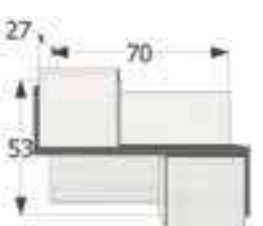

Ref. VA1010

Mueble recibidor cajón y puerta

↔ 70 x ↕ 53 x ↗ 27 cm.
Puntos 44