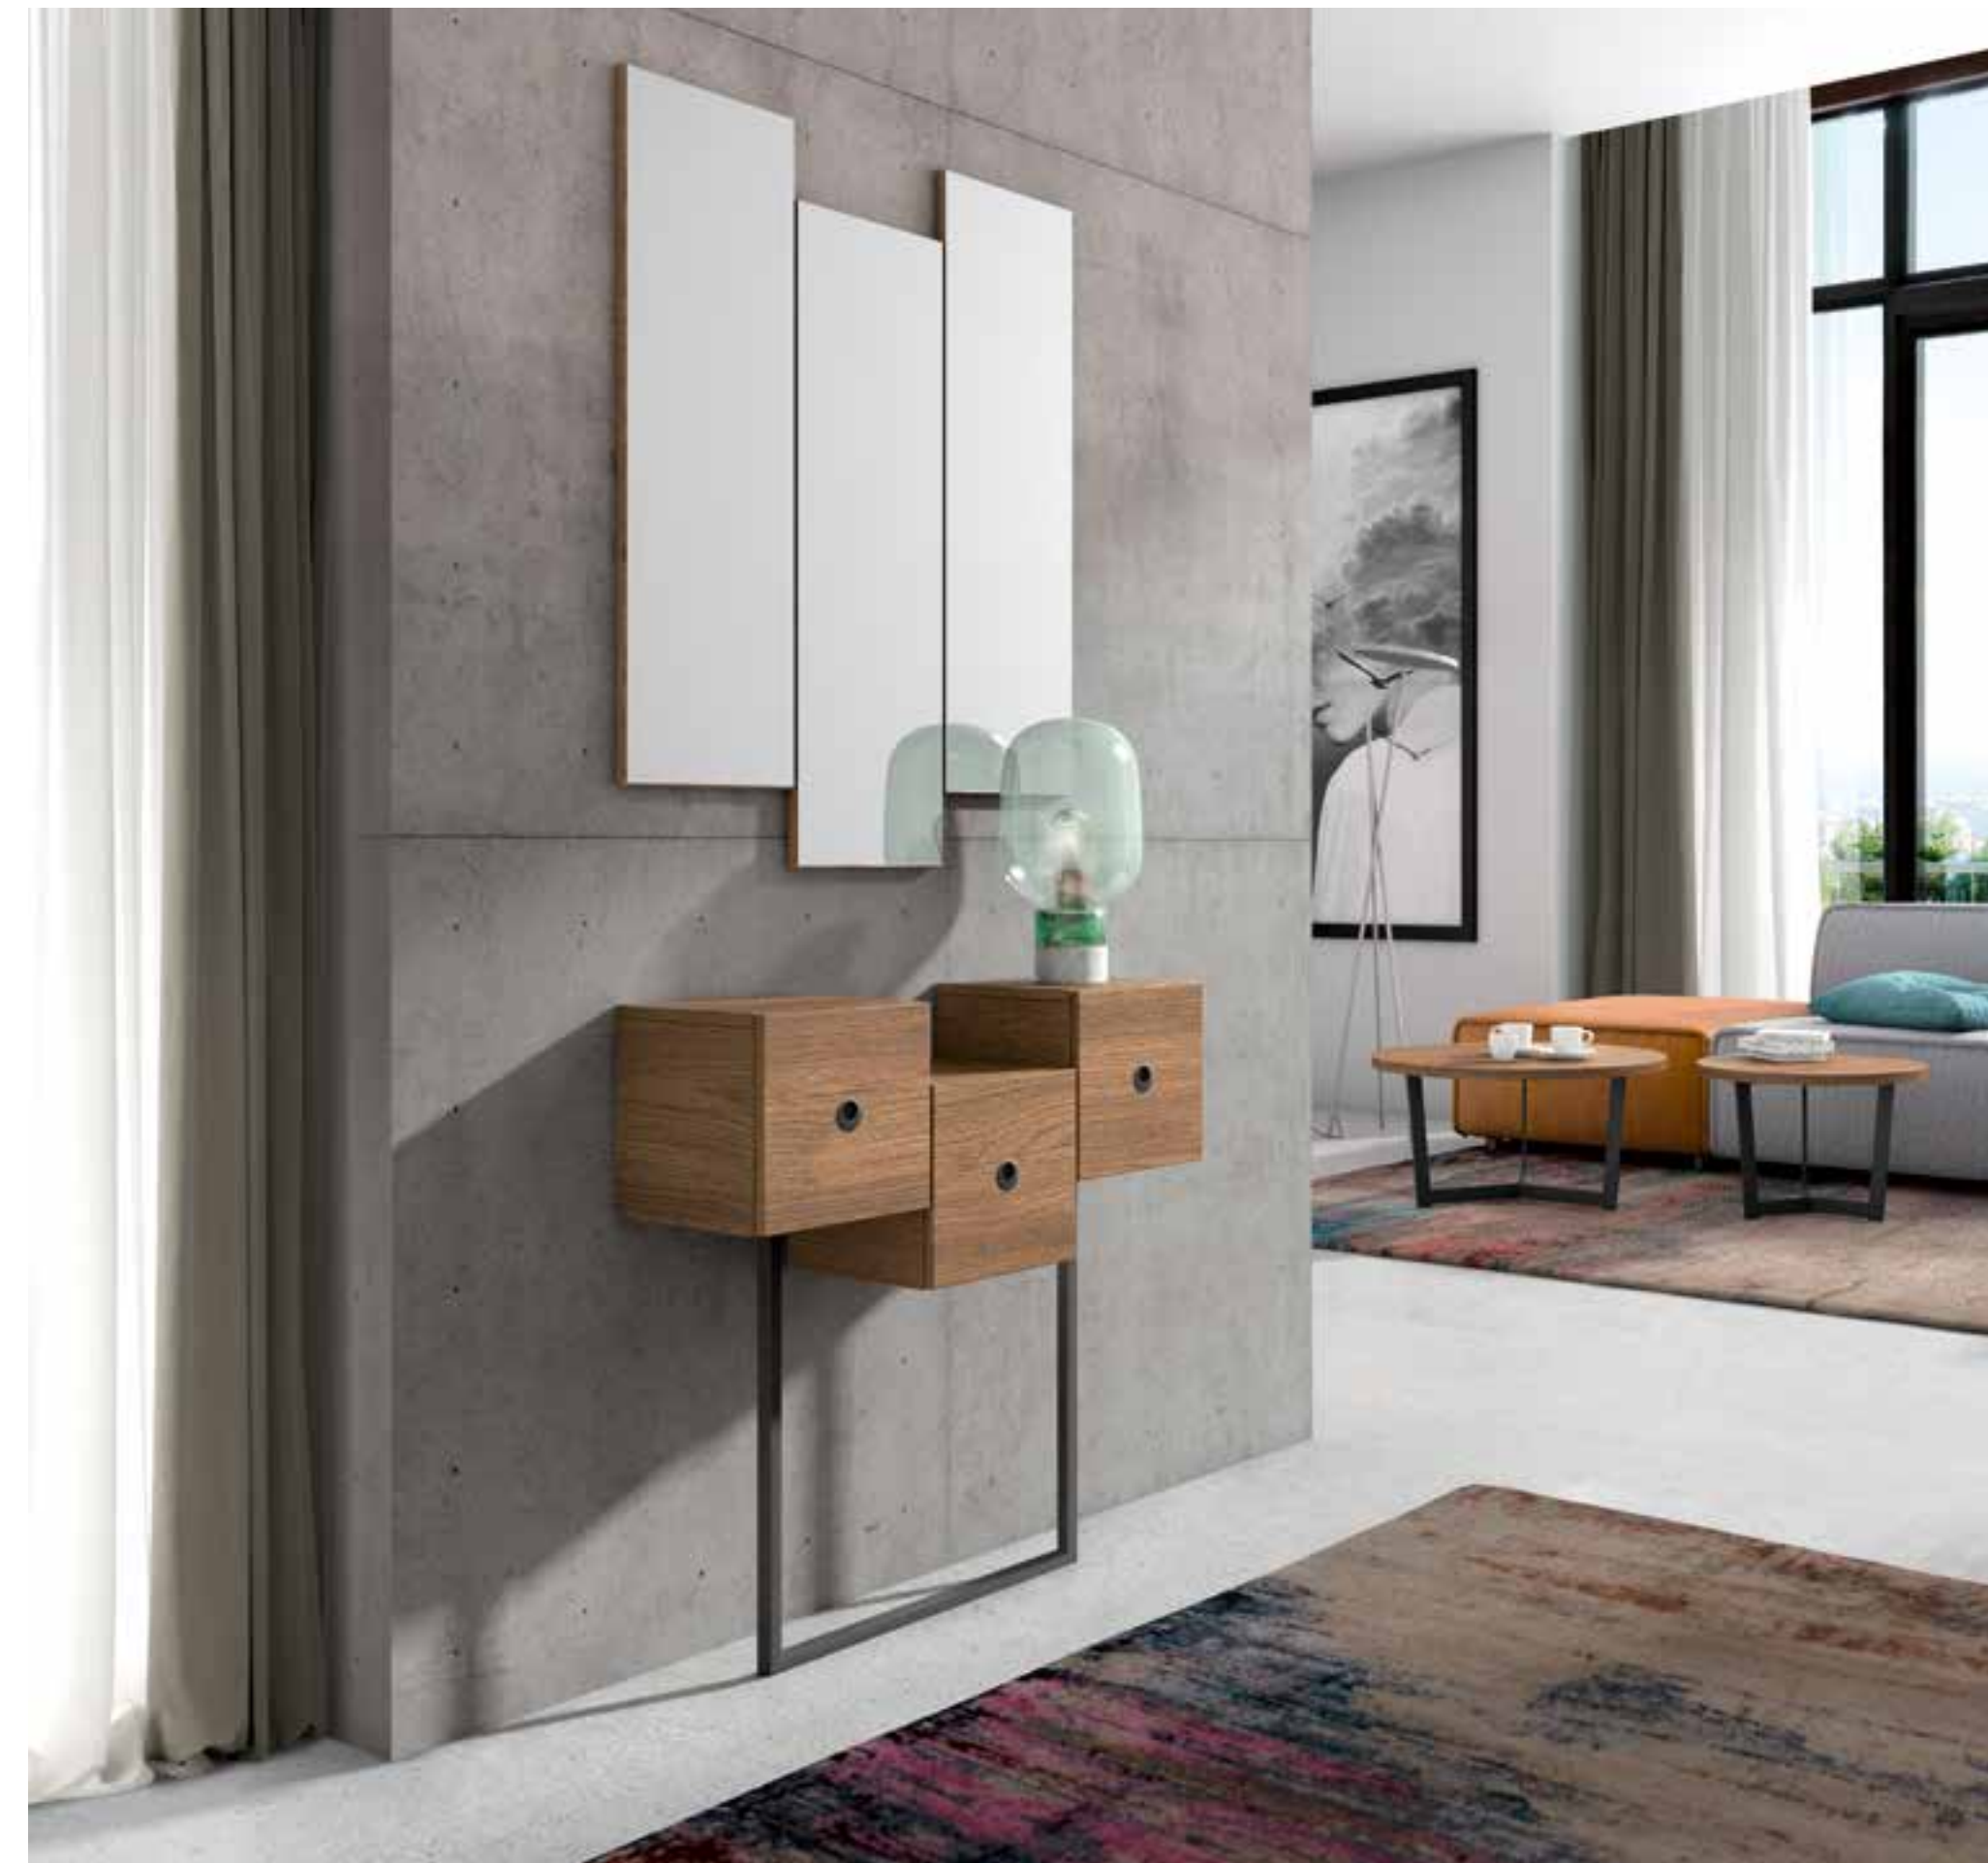

Mueble
Ref. VA1015
↔ 75 x ↕ 80 x ↗ 27 cm.
Puntos 56

Acabados
Base
N - Roble viejo

Espejo
Ref. VA2013
↔ 60 x ↕ 95 cm.
Puntos 37

Acabado
Base
N - Roble viejo

Mueble
Ref. VA1015
↔ 75 x ↕ 80 x ↗ 27 cm.
Puntos 56

Acabados
Base
V - Aurora

Espejo
Ref. VA2013
↔ 60 x ↕ 95 cm.
Puntos 37

Acabado
Base
V - Aurora