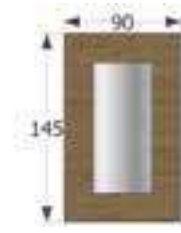

Ref. VA2008
Espejo mural
↔ 90 x ↕ 145 cm.
Puntos 41

Ref. VA2008-LED
Espejo mural con Led
↔ 90 x ↕ 145 cm.
Puntos 71