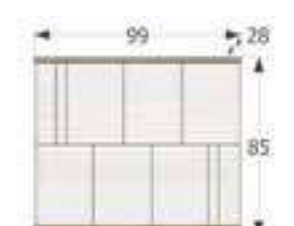

Ref. VA4009

Zapatero

↔ 99 x ↕ 85 x ↗ 28 cm.
Capacidad **16/18 Pares**

Puntos 89