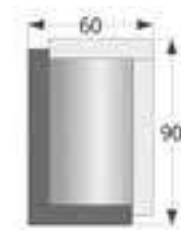

↔ 70 x ↕ 80 x ↗ 25 cm.  
Puntos 47

**Ref. VA2001**  
**Espejo mural**  
↔ 65 x ↕ 110 cm.  
**Puntos 32**

**Ref. VA2007**  
**Espejo mural**  
↔ 60 x ↕ 90 cm.  
**Puntos 32**

**Ref. VA2013**  
**Espejo mural**  
↔ 60 x ↕ 95 cm.  
**Puntos 37**