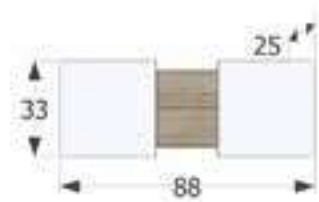

# 149 INSIDE

Mesa centro convertible  
**Ref. VA3005**  
↔ 110 x ↕ 45 x ↗ 58 cm. (cerrada)  
↔ 116 x ↕ 75 x ↗ 110 cm. (abierta)  
**Puntos 119**

**Acabado**  
Base  
  
**D - Mozart**

Ref. VA1001

**Mueble recibidor 2 puertas y 2 cajones**