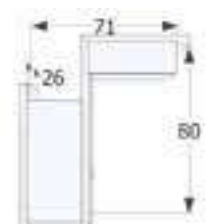

Ref. VA1002

Mueble recibidor puerta y cajón

↔ 71 x ↕ 80 x ↗ 26 cm.
Puntos 56

*Este mueble está concebido para ir unido al Mural-Espejo VA 2005