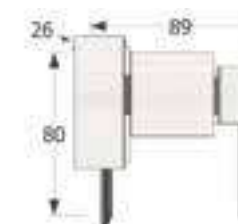

Ref. VA1008

**Mueble recibidor un cajón**

↔ 81 x ↕ 60 x ↗ 26 cm.  
Puntos 45

Ref. VA1014

**Mueble recibidor 2 cajones Estante de Cristal**

↔ 93 x ↕ 64 x ↗ 25 cm.  
Puntos 59

Ref. VA1020

**Mueble recibidor 3 puertas con patas metálicas**