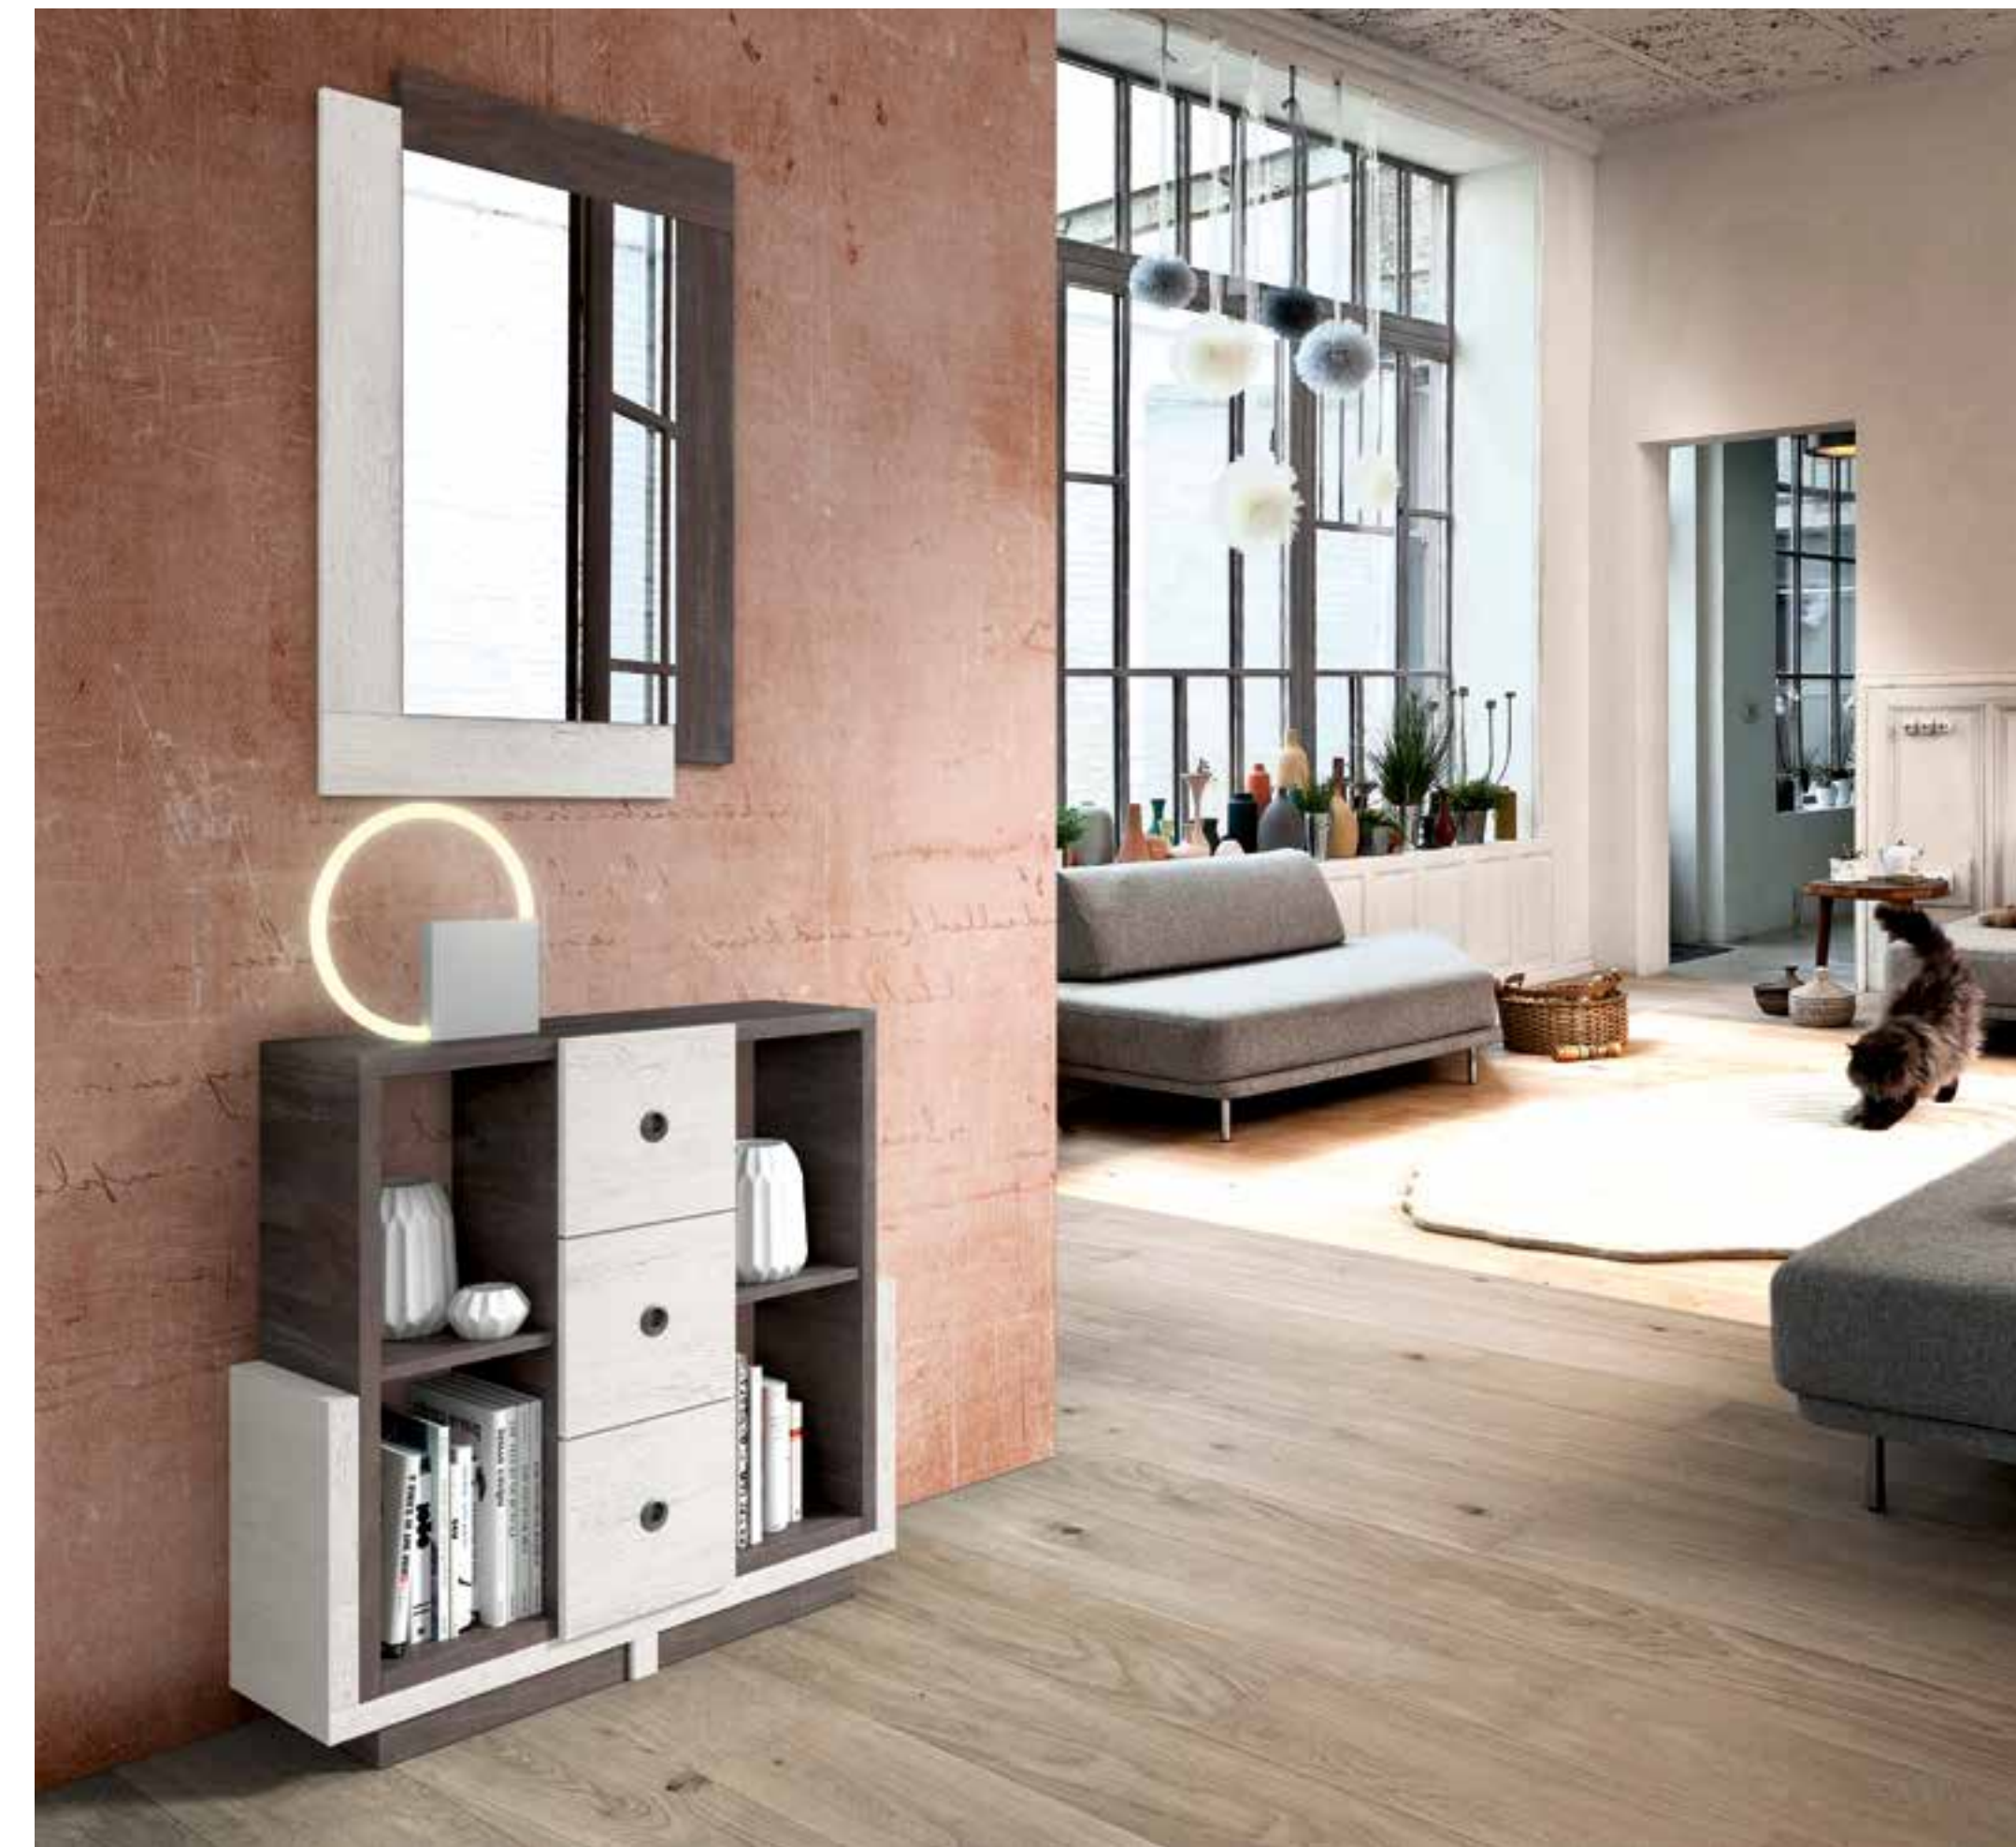

115 INSIDE

Mueble
Ref. VA1011
↔ 95 x ↕ 70 x ↗ 24 cm.

Acabados
Base
Combinación

V - Aurora D - Mozart

Espejo
Ref. VA2022
↔ 65 x ↕ 110 cm.

Acabados
Base
Combinación

V - Aurora D - Mozart

Puntos 79

Puntos 32

Mueble
Ref. VA1012
↔ 82 x ↕ 80 x ↗ 26 cm.

Acabados
Base
Combinación

S - Nassar D - Mozart

Puntos 72

Espejo
Ref. VA2007
↔ 60 x ↕ 90 cm.

Acabados
Base
Combinación

S - Nassar D - Mozart

Puntos 32

116 INSIDE