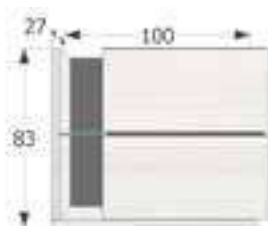

Ref. VA4002

Zapatero

↔ 100 x ↕ 83 x ↗ 27 cm.
Capacidad **12/14 Pares**

Puntos 82