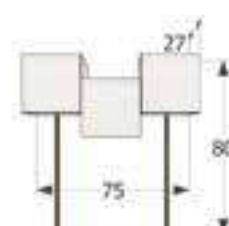

↔ 89 x ↕ 80 x ↗ 26 cm.  
Puntos 63

Ref. VA1003

**Mueble recibidor 4 cajones**

↔ 95 x ↕ 70 x ↗ 24 cm.  
Puntos 72

Ref. VA1009

**Mueble recibidor puerta y cajón**

↔ 73 x ↕ 80 x ↗ 26 cm.  
Puntos 46

Ref. VA1015