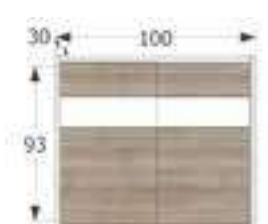

Ref. VA4005

Zapatero

↔ 100 x ↕ 93 x ↗ 30 cm.
Capacidad **16/18 Pares**

Puntos 77