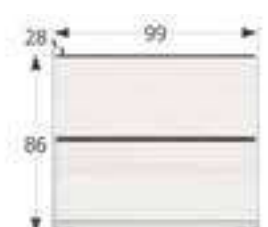

Ref. VA4006

Zapatero

↔ 99 x ↕ 86 x ↗ 28 cm.
Capacidad **16/18 Pares**

Puntos 86