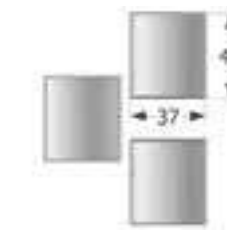

↔ 70 x ↕ 80 x ↗ 25 cm.  
Puntos 47

**Ref. VA2001**  
**Espejo mural**  
↔ 65 x ↕ 110 cm.  
**Puntos 32**

**Ref. VA2007**  
**Espejo mural**  
↔ 60 x ↕ 90 cm.  
**Puntos 32**

**Ref. VA2013**  
**Espejo mural**  
↔ 60 x ↕ 95 cm.  
**Puntos 37**