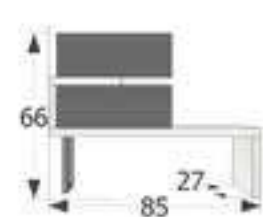

Ref. VA1007

Mueble recibidor 2 cajones con pata metálica

↔ 85 x ↕ 66 x ↗ 27 cm.
Puntos 63