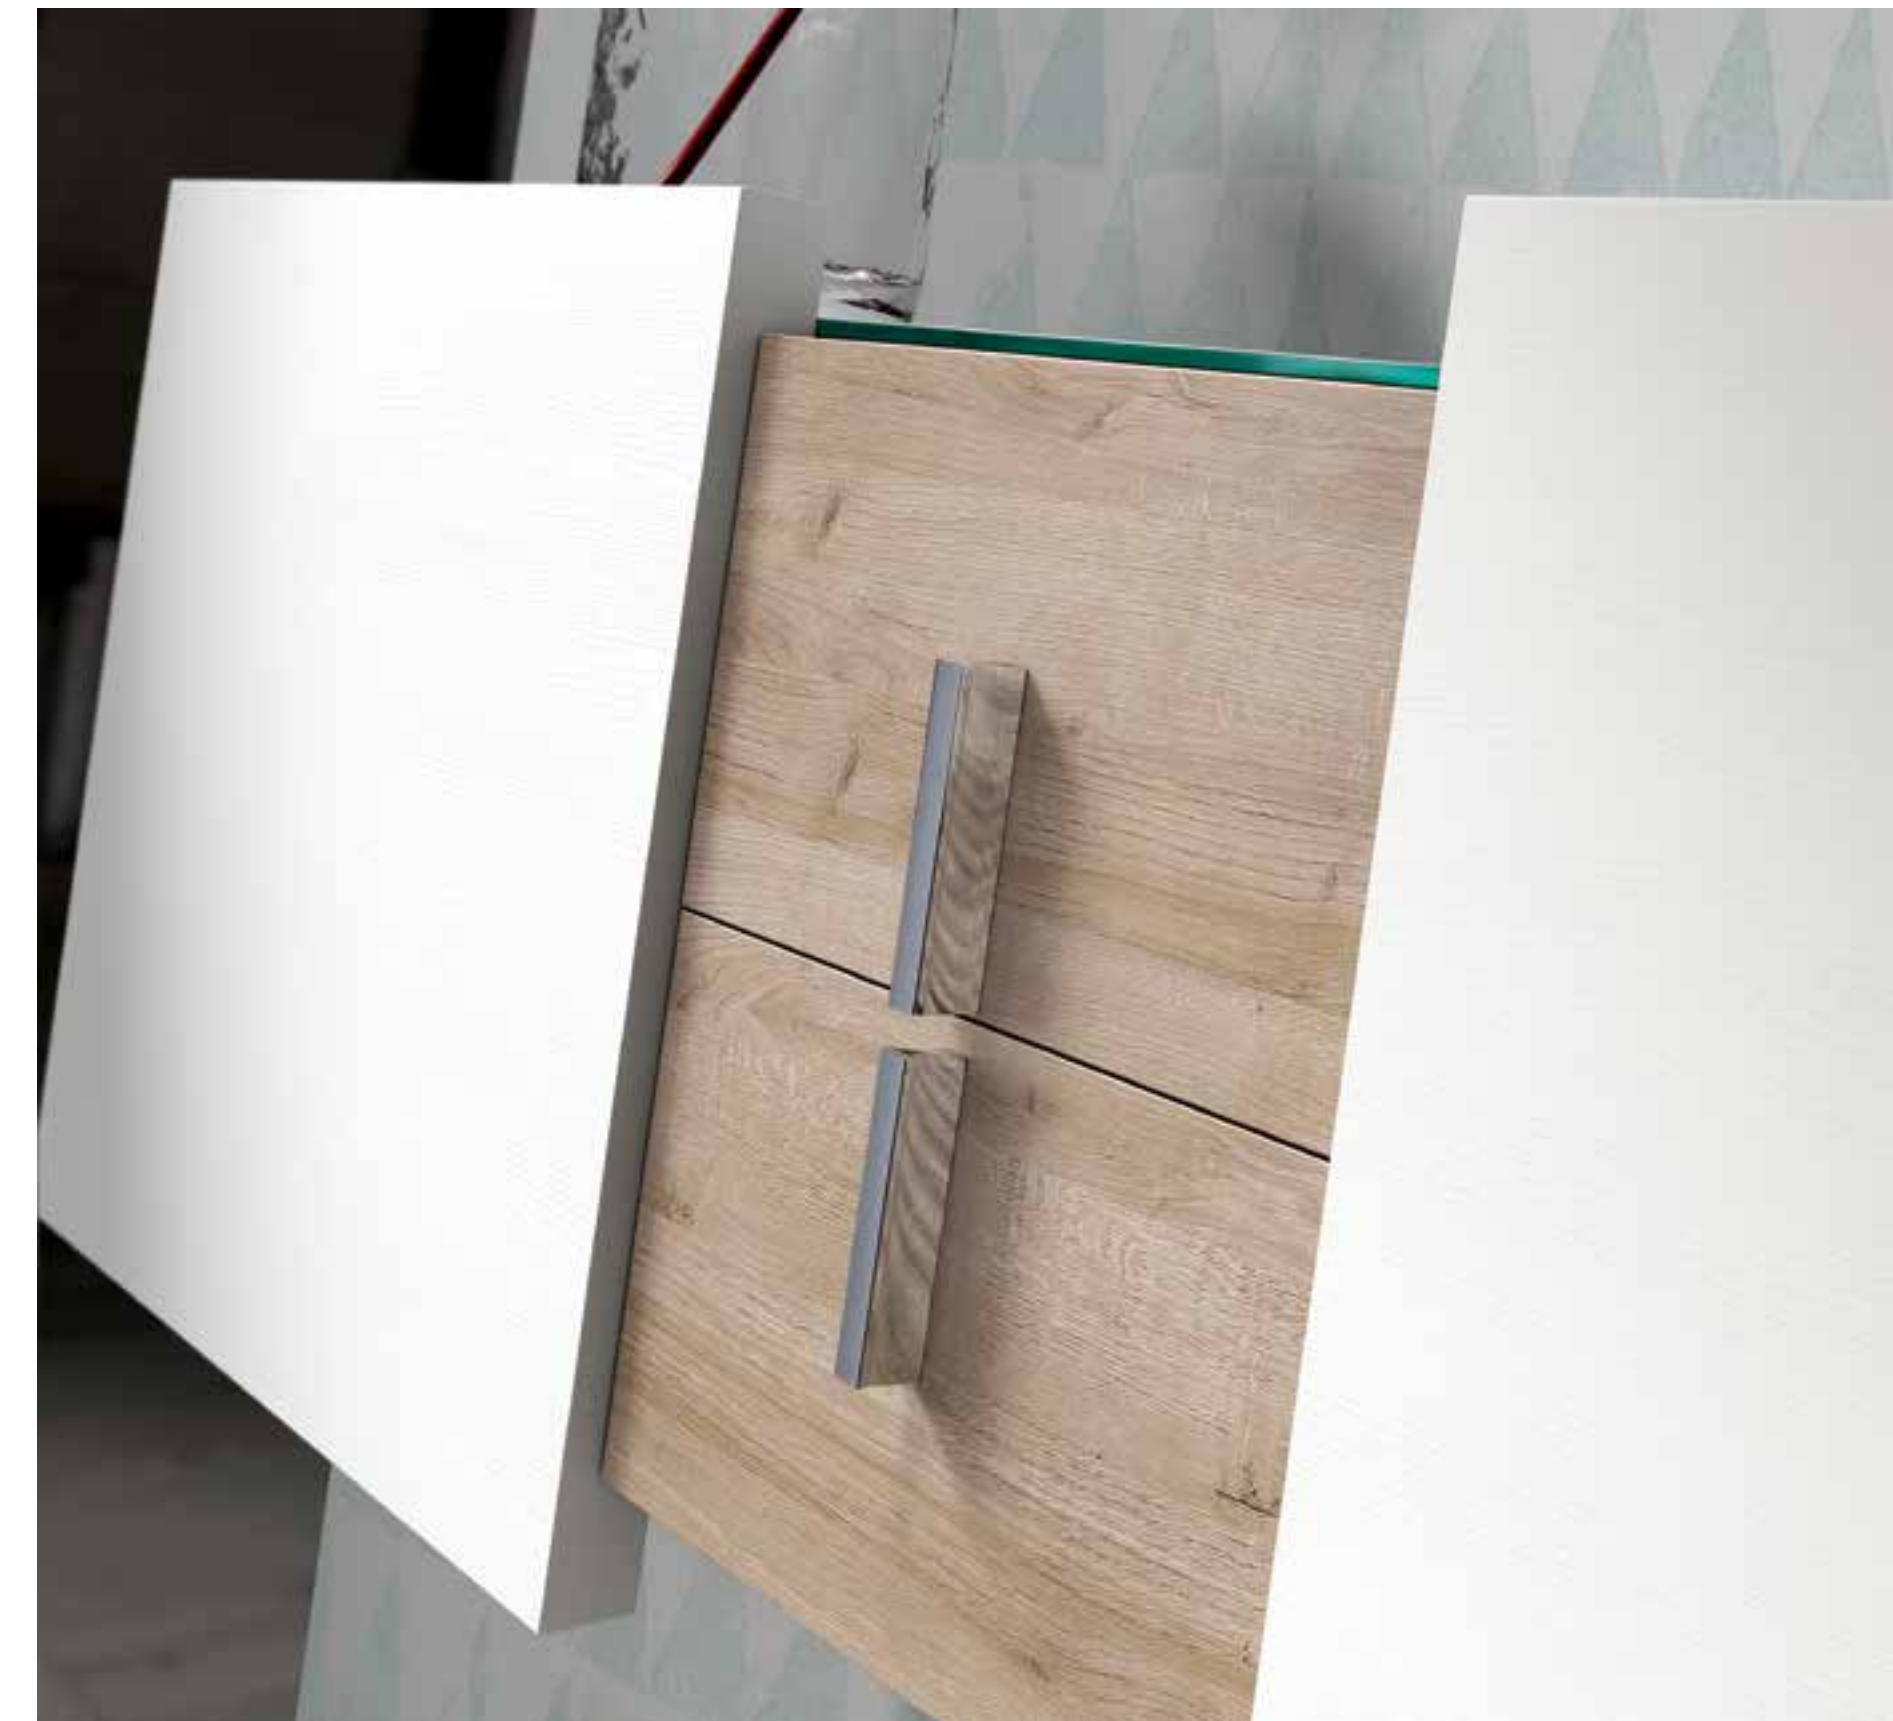

INSIDE

Mueble
Ref. VA1001
↔ 88 x ↕ 33 x ↗ 25 cm.

Puntos 43

Acabados

Base   Combinación
O - Natural   P - Blanco Poro

Espejo
Ref. VA2004
↔ 74 x ↕ 89 cm.

Puntos 36

Acabado

Base
O - Natural