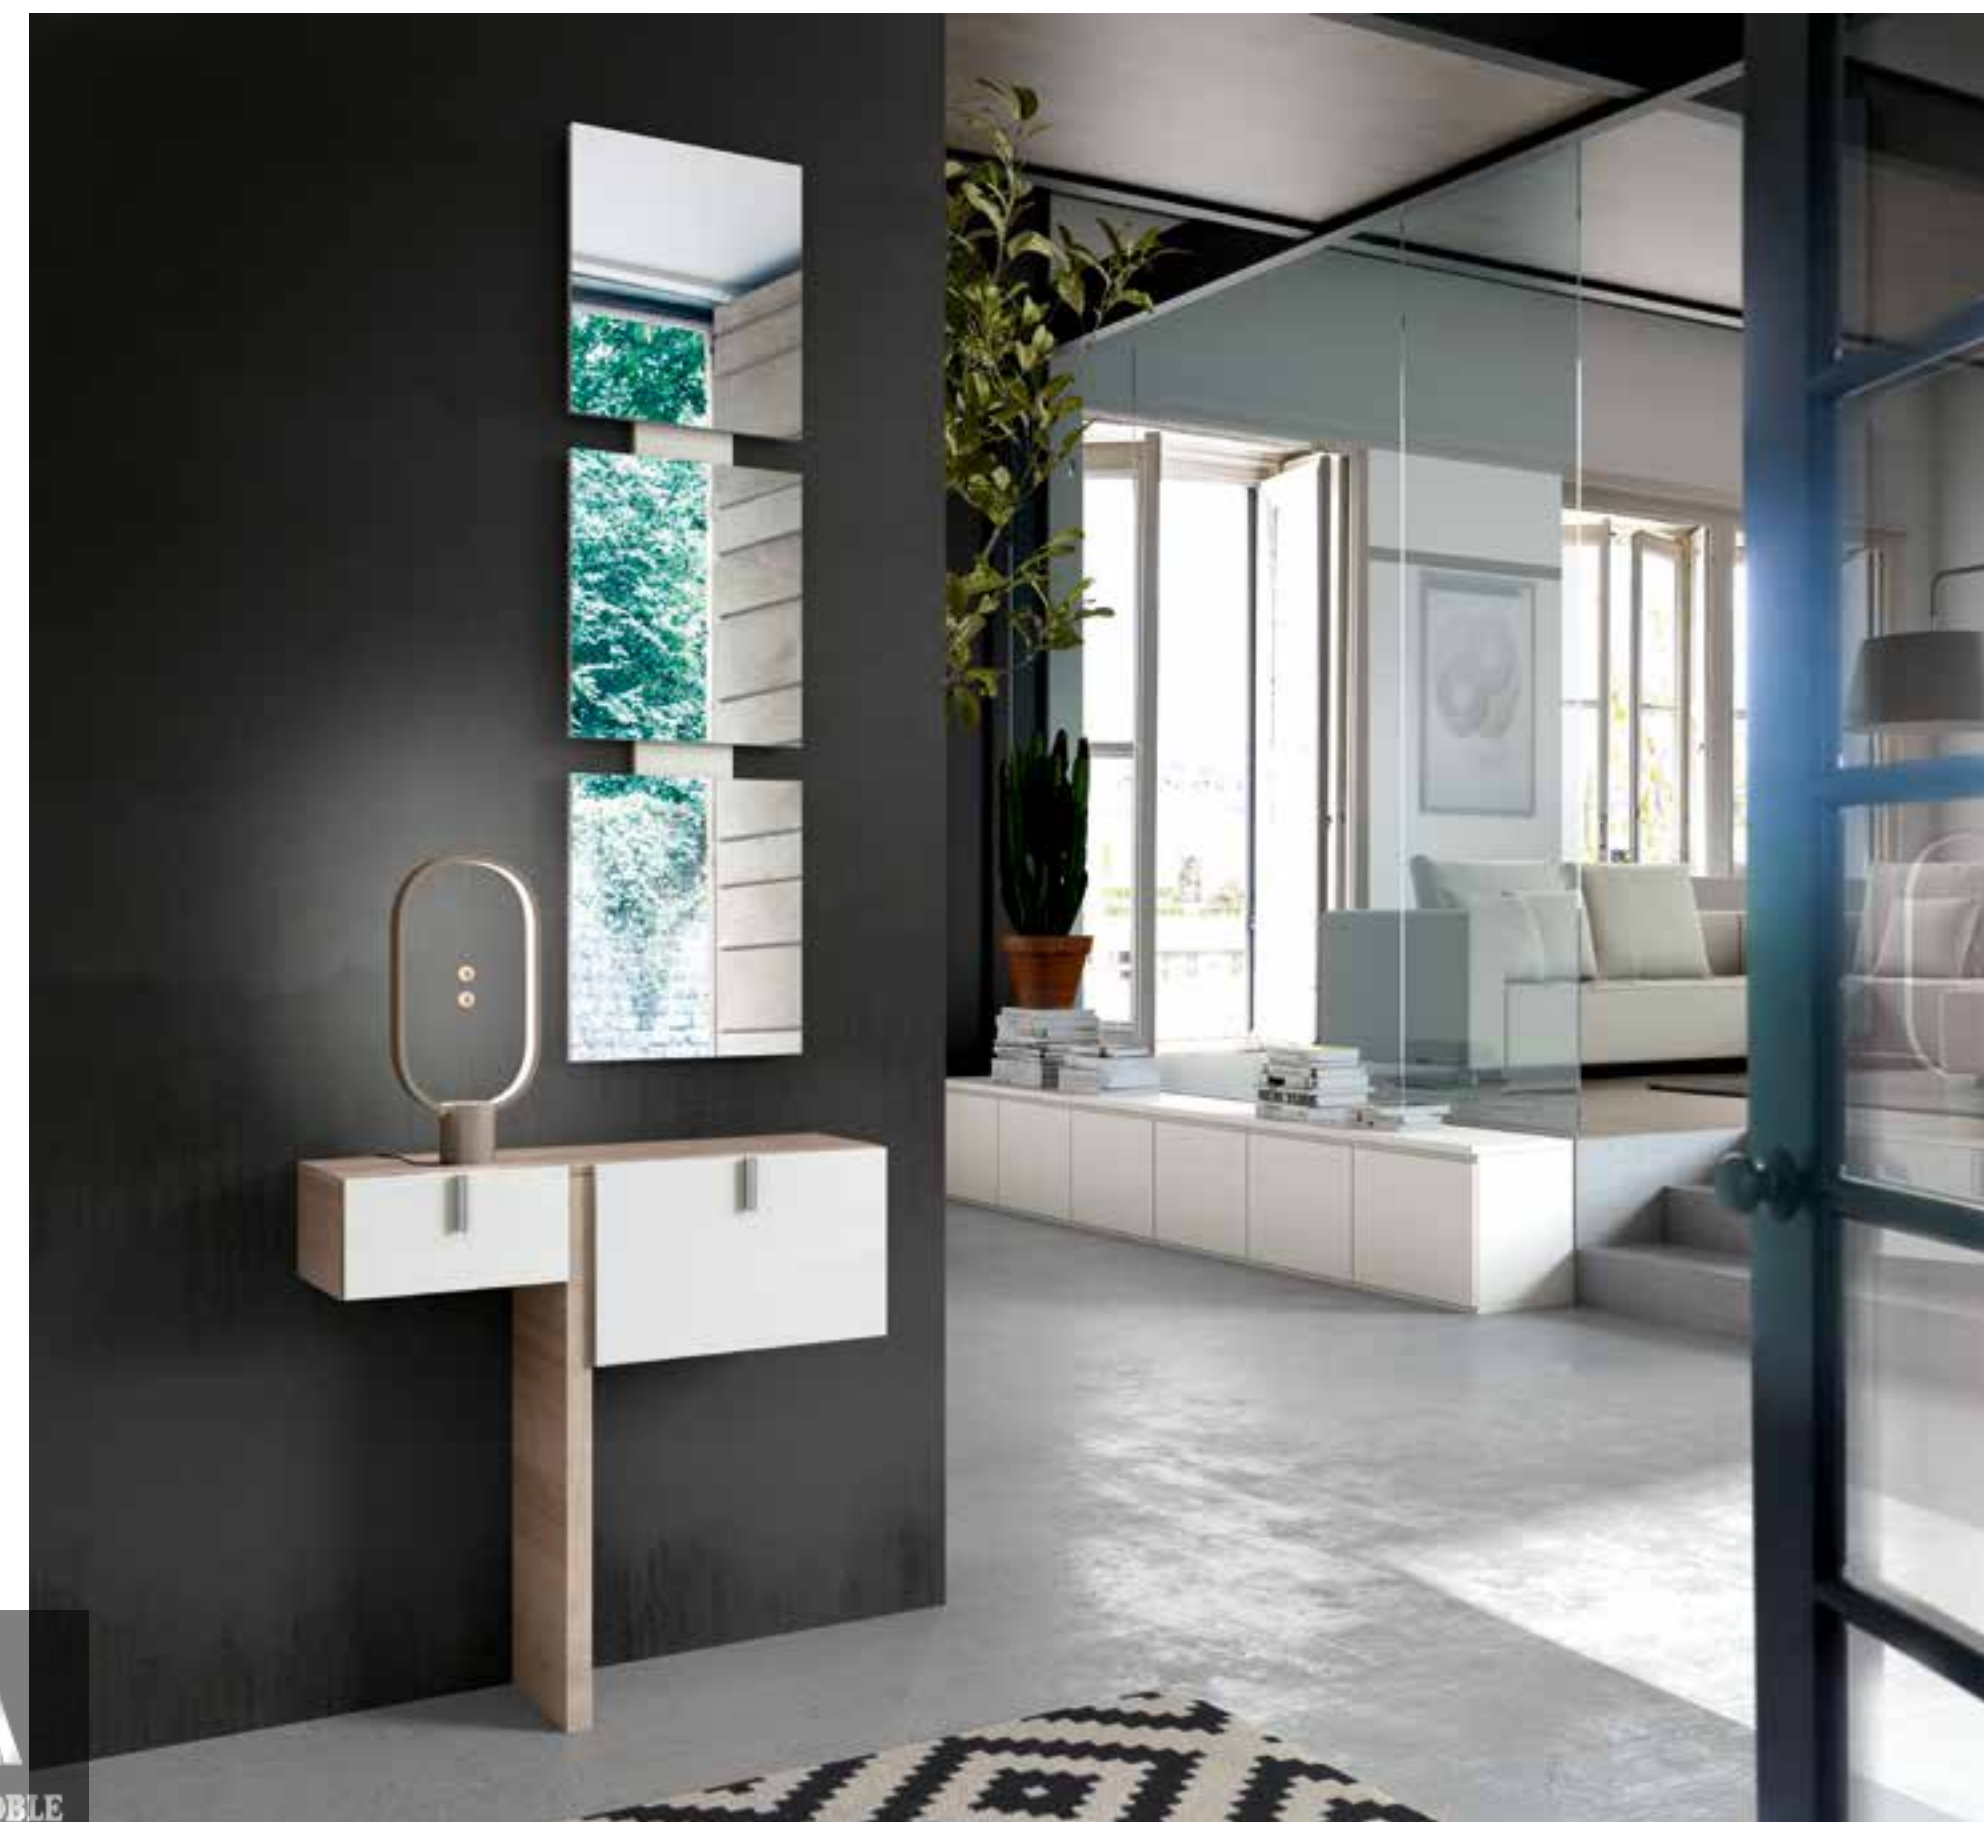

129 INSIDE

Mueble
Ref. VA1014
↔ 93 x ↕ 64 x ↗ 25 cm.

Puntos 59

Acabados
Base Combinación
D - Mozart A - Antracita

Espejo
Ref. VA2012
↔ 70 x ↕ 99 cm.

Puntos 42

Acabados
Base
A - Antracita

Mueble
Ref. VA1019
↔ 75 x ↕ 74 x ↗ 24 cm.

Puntos 37

Acabados
Base Combinación
O - Natural P - Blanco Poro

Espejo
Ref. VA2011
↔ 35 x ↕ 130 cm.

Puntos 38

Acabados
Base Combinación
O - Natural P - Blanco Poro

130 INSIDE