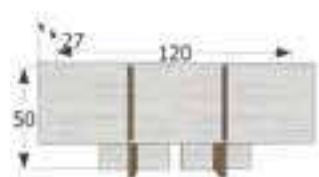

Ref. VA1006

Mueble recibidor 3 puertas

↔ 120 x ↕ 50 x ↗ 27 cm.
Puntos 44