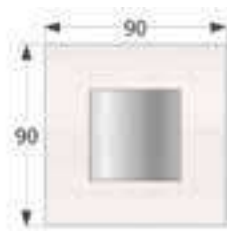

Ref. VA2003
Espejo mural
↔ 90 x ↕ 90 cm.
Puntos 24