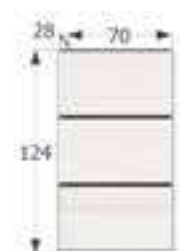

Ref. VA4007

Zapatero

↔ 124 x ↕ 70 x ↗ 28 cm.
Capacidad **12/14 Pares**

Puntos 88