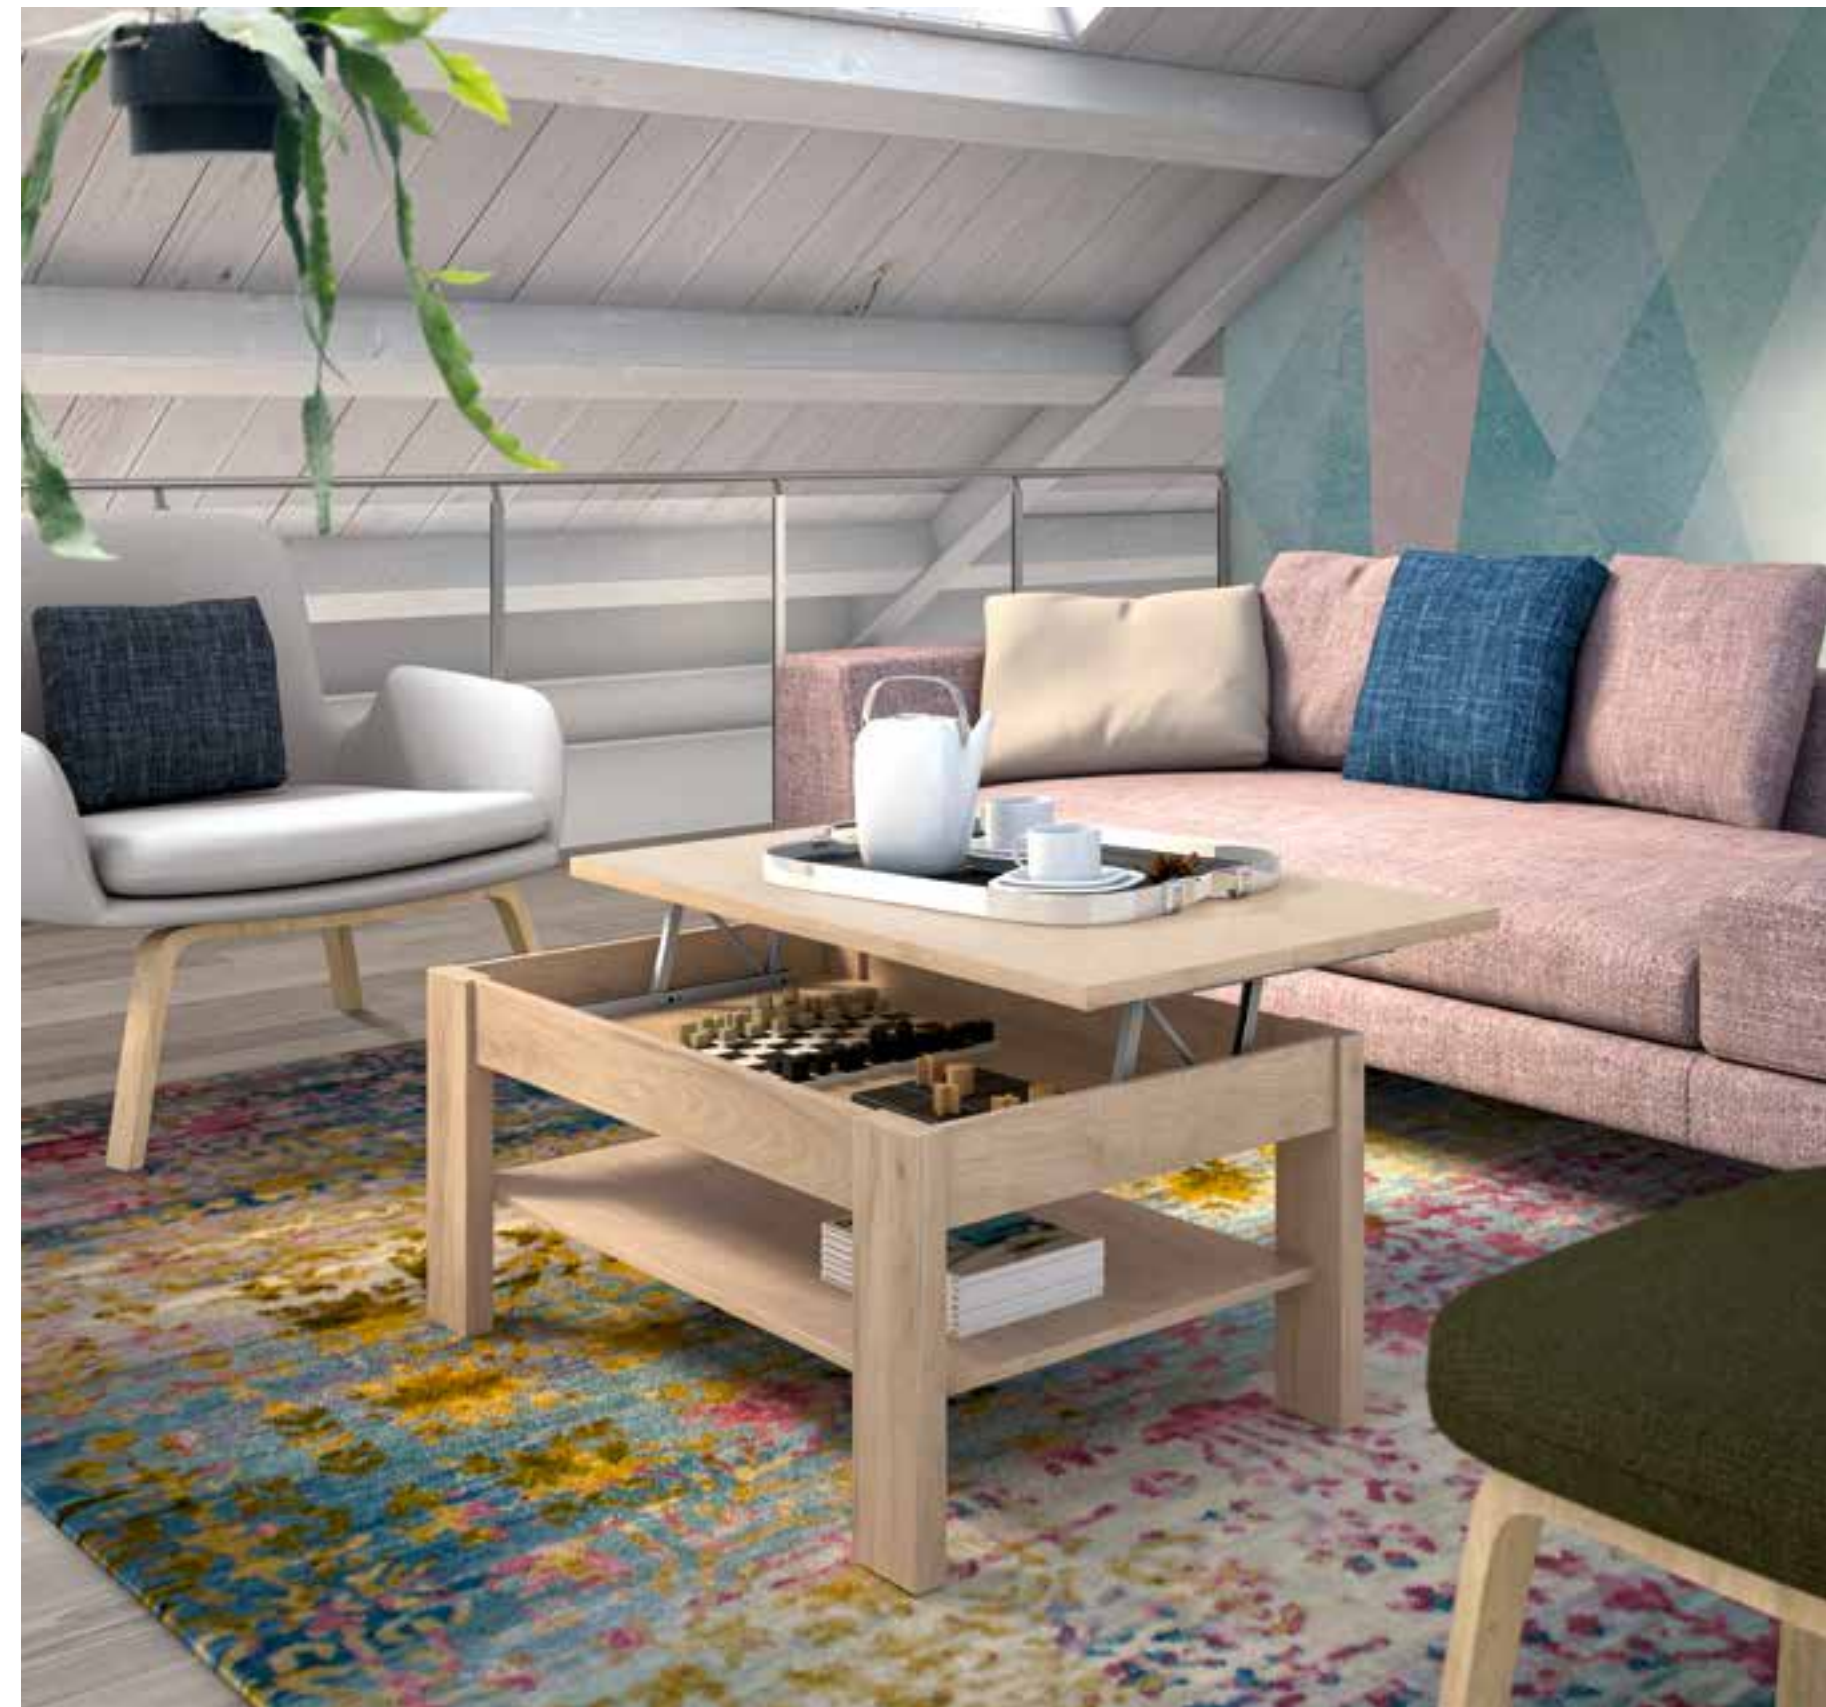

Mesa centro elevable
Ref. VA3006
↔ 110 x ↕ 46 x ↗ 60 cm.

Puntos 63

Acabado
Base

V - Aurora