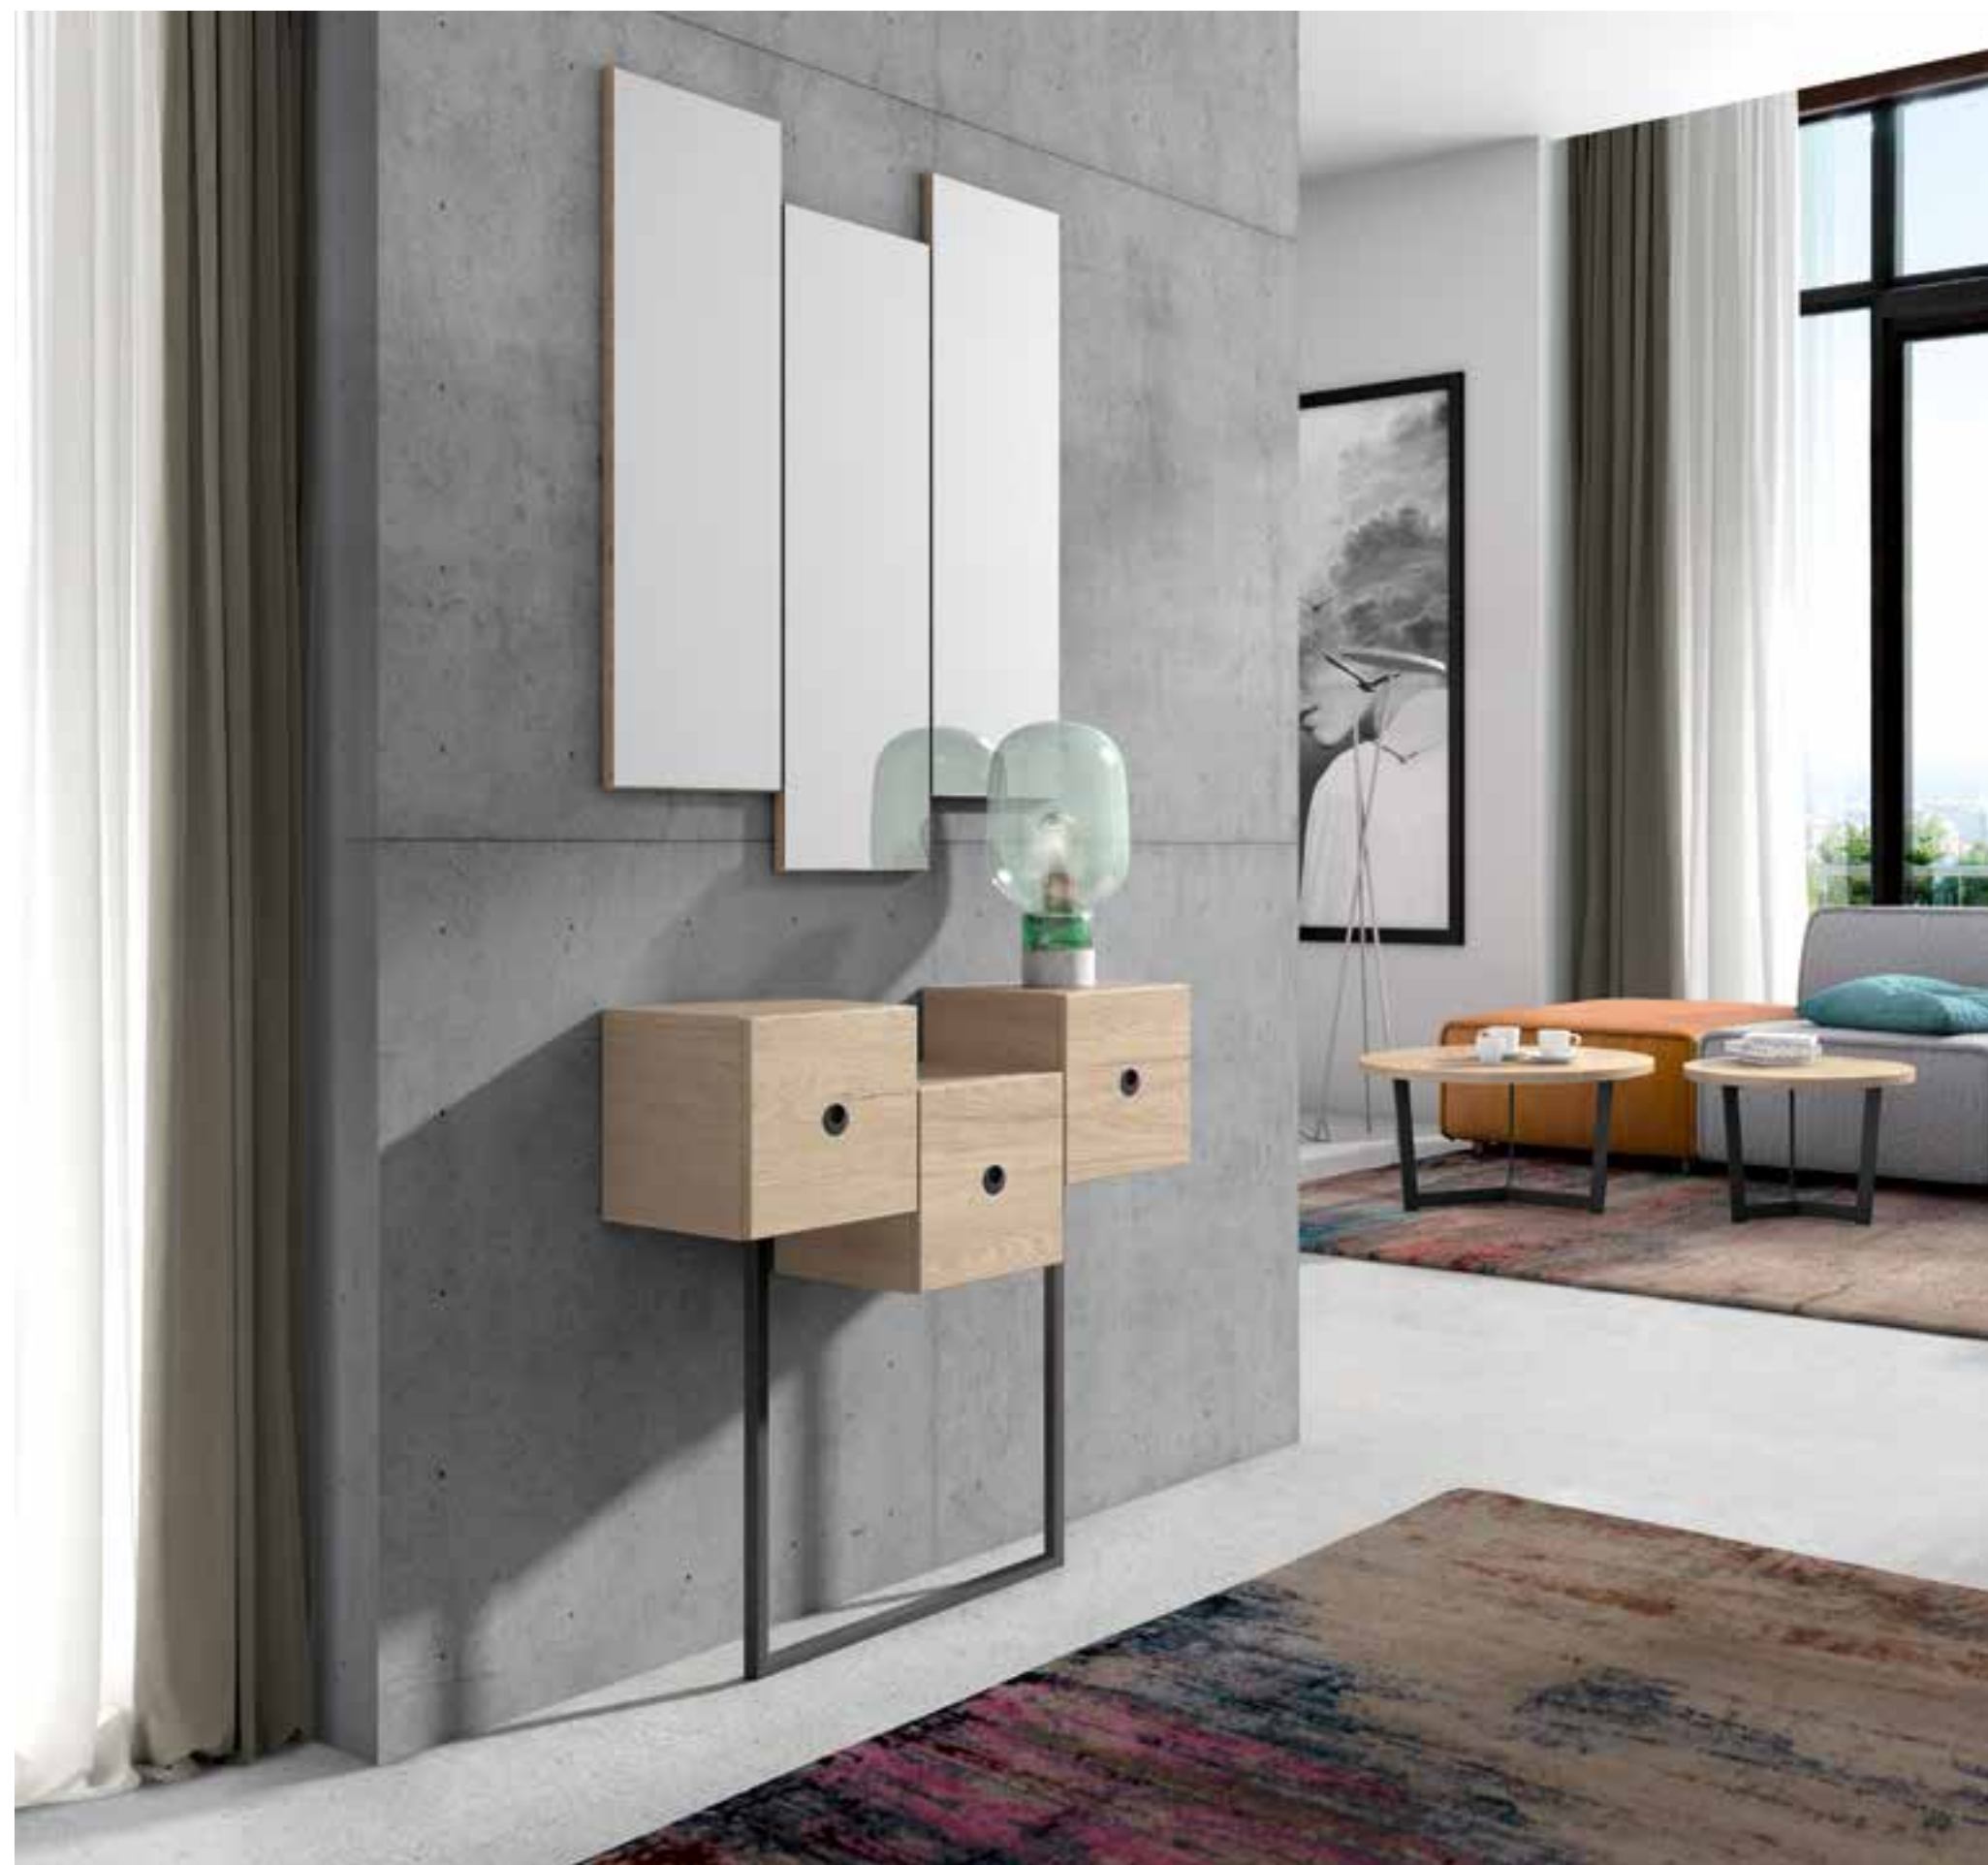

Mueble
Ref. VA1015
↔ 75 x ↕ 80 x ↗ 27 cm.
Puntos 56

Acabados
Base
N - Roble viejo

Espejo
Ref. VA2013
↔ 60 x ↕ 95 cm.
Puntos 37

Acabado
Base
N - Roble viejo

Mueble
Ref. VA1015
↔ 75 x ↕ 80 x ↗ 27 cm.
Puntos 56

Acabados
Base
V - Aurora

Espejo
Ref. VA2013
↔ 60 x ↕ 95 cm.
Puntos 37

Acabado
Base
V - Aurora