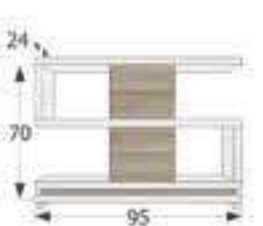

Ref. VA1011

Mueble recibidor 4 cajones

↔ 95 x ↕ 70 x ↗ 24 cm.
Puntos 79