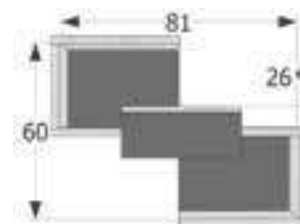

Ref. VA1008

Mueble recibidor un cajón

↔ 81 x ↕ 60 x ↗ 26 cm.
Puntos 45