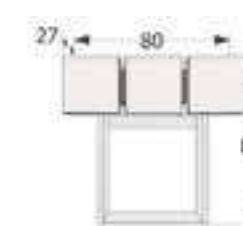

**Mueble recibidor 2 puertas y cajón con pata metálica**

↔ 75 x ↕ 80 x ↗ 27 cm.  
Puntos 56

Ref. VA1021

**Mueble recibidor 2 puertas y cajón**

↔ 97 x ↕ 70 x ↗ 26 cm.  
Puntos 56

Ref. VA1004

**Mueble recibidor 2 puertas y cajón**