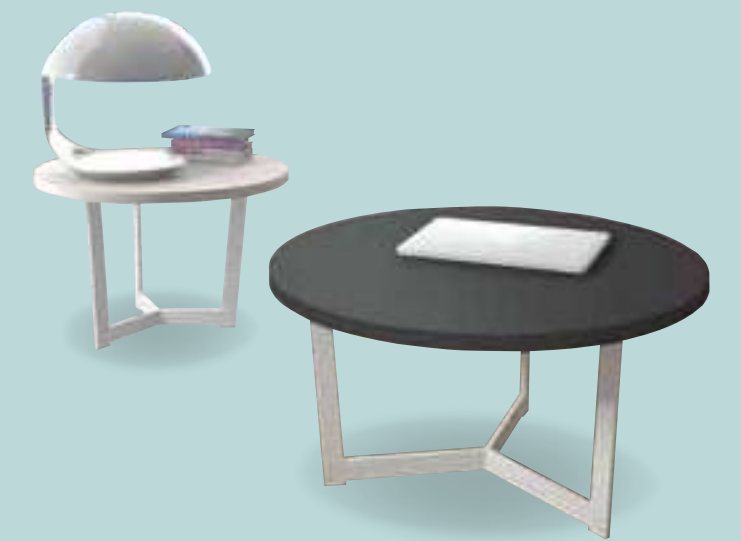

## MESAS CENTRO

Mesas auxiliares con líneas rectas, curvas, geometrías que no te dejarán indiferente, elige el acabado y su forma.

Mesa centro elevable  
Ref. VA3003  
↔ 110 x ↕ 48 x ↗ 60 cm.

Puntos 73

Acabados