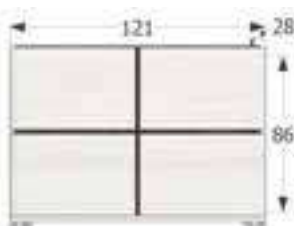

Ref. VA4008

Zapatero

↔ 121 x ↕ 86 x ↗ 28 cm.
Capacidad **16/18 Pares**

Puntos 99