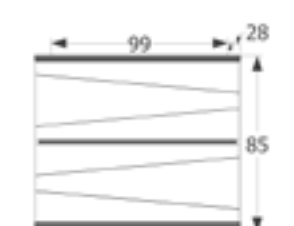

Ref. VA4011

Zapatero

↔ 99 x ↕ 85 x ↗ 28 cm.
Capacidad **16/18 Pares**

Puntos 89

CONDICIONES GENERALES DE VENTA

TODO ALBARAN FIRMADO, SE CONSIDERA RECIBIDO Y CONFORME.

Todas las ventas se consideran realizadas en firme, y no se admitirán devoluciones de muebles, una vez transcurridos ocho días de su recepción.

Pasados ocho días desde la recepción de la mercancía, cualquier devolución de mercancía deberá ser aceptada previamente por fábrica, admitiéndose únicamente las piezas que estén embaladas y en perfectas condiciones, abonándose un 70% del valor facturado. Esta solicitud debe de ir acompañada por el número de factura o albarán correspondiente.

Los envíos recibidos a través de agencia, deben ser revisados por el cliente, ya que transcurridas 24 horas desde su recepción, no se admitirá devolución alguna.

La comunicación de incidencias, por rotura o error de fábrica, se hará en un plazo máximo de 20 a contar desde la fecha del albarán de entrega, tras los cuales no nos haremos cargo del cambio del material.

Nuestros transportistas no están autorizados a la recogida de material que no aparezca en la orden de recogida pertinente, el cliente debe comunicarlo anteriormente a fábrica. La recogida de material no implica su abono, en tanto no sea examinada en fábrica. El transportista podrá rechazar cualquier bulto que tenga signos evidentes de rotura ocasionada por una mala manipulación del cliente.

Pedido mínimo para envío a portes pagados 180 €, para pedidos inferiores se cobrará 20 €, cargados en la factura.

No se fabricarán muebles de este catálogo en medidas especiales y cualquier distribución de color distinta a la del esquema de la fotografía, se considerará especial y llevará un incremento de precio del 20%, previa conformidad de fábrica.

Es norma general, no servir ningún pedido cuando se encuentre pendiente de solución el cobro de efectos devueltos con anterioridad, pudiendo establecer la empresa la condición de "Pago por Anticipado" para posteriores operaciones y perderá los descuentos aplicados en las facturas devueltas y se le cargaran los correspondientes gastos de devolución y nuestra gestión.

La empresa se reserva el derecho a reconsiderar y modificar las presentes condiciones cuando lo estime necesario. Así como el derecho de modificar sin previo aviso las características constructivas o medidas de las piezas relacionadas en la presente tarifa, a fin de mejorar la calidad o las prestaciones de las mismas.

Vamasur cumple con las normas y garantías de la UE para los bienes de consumo.