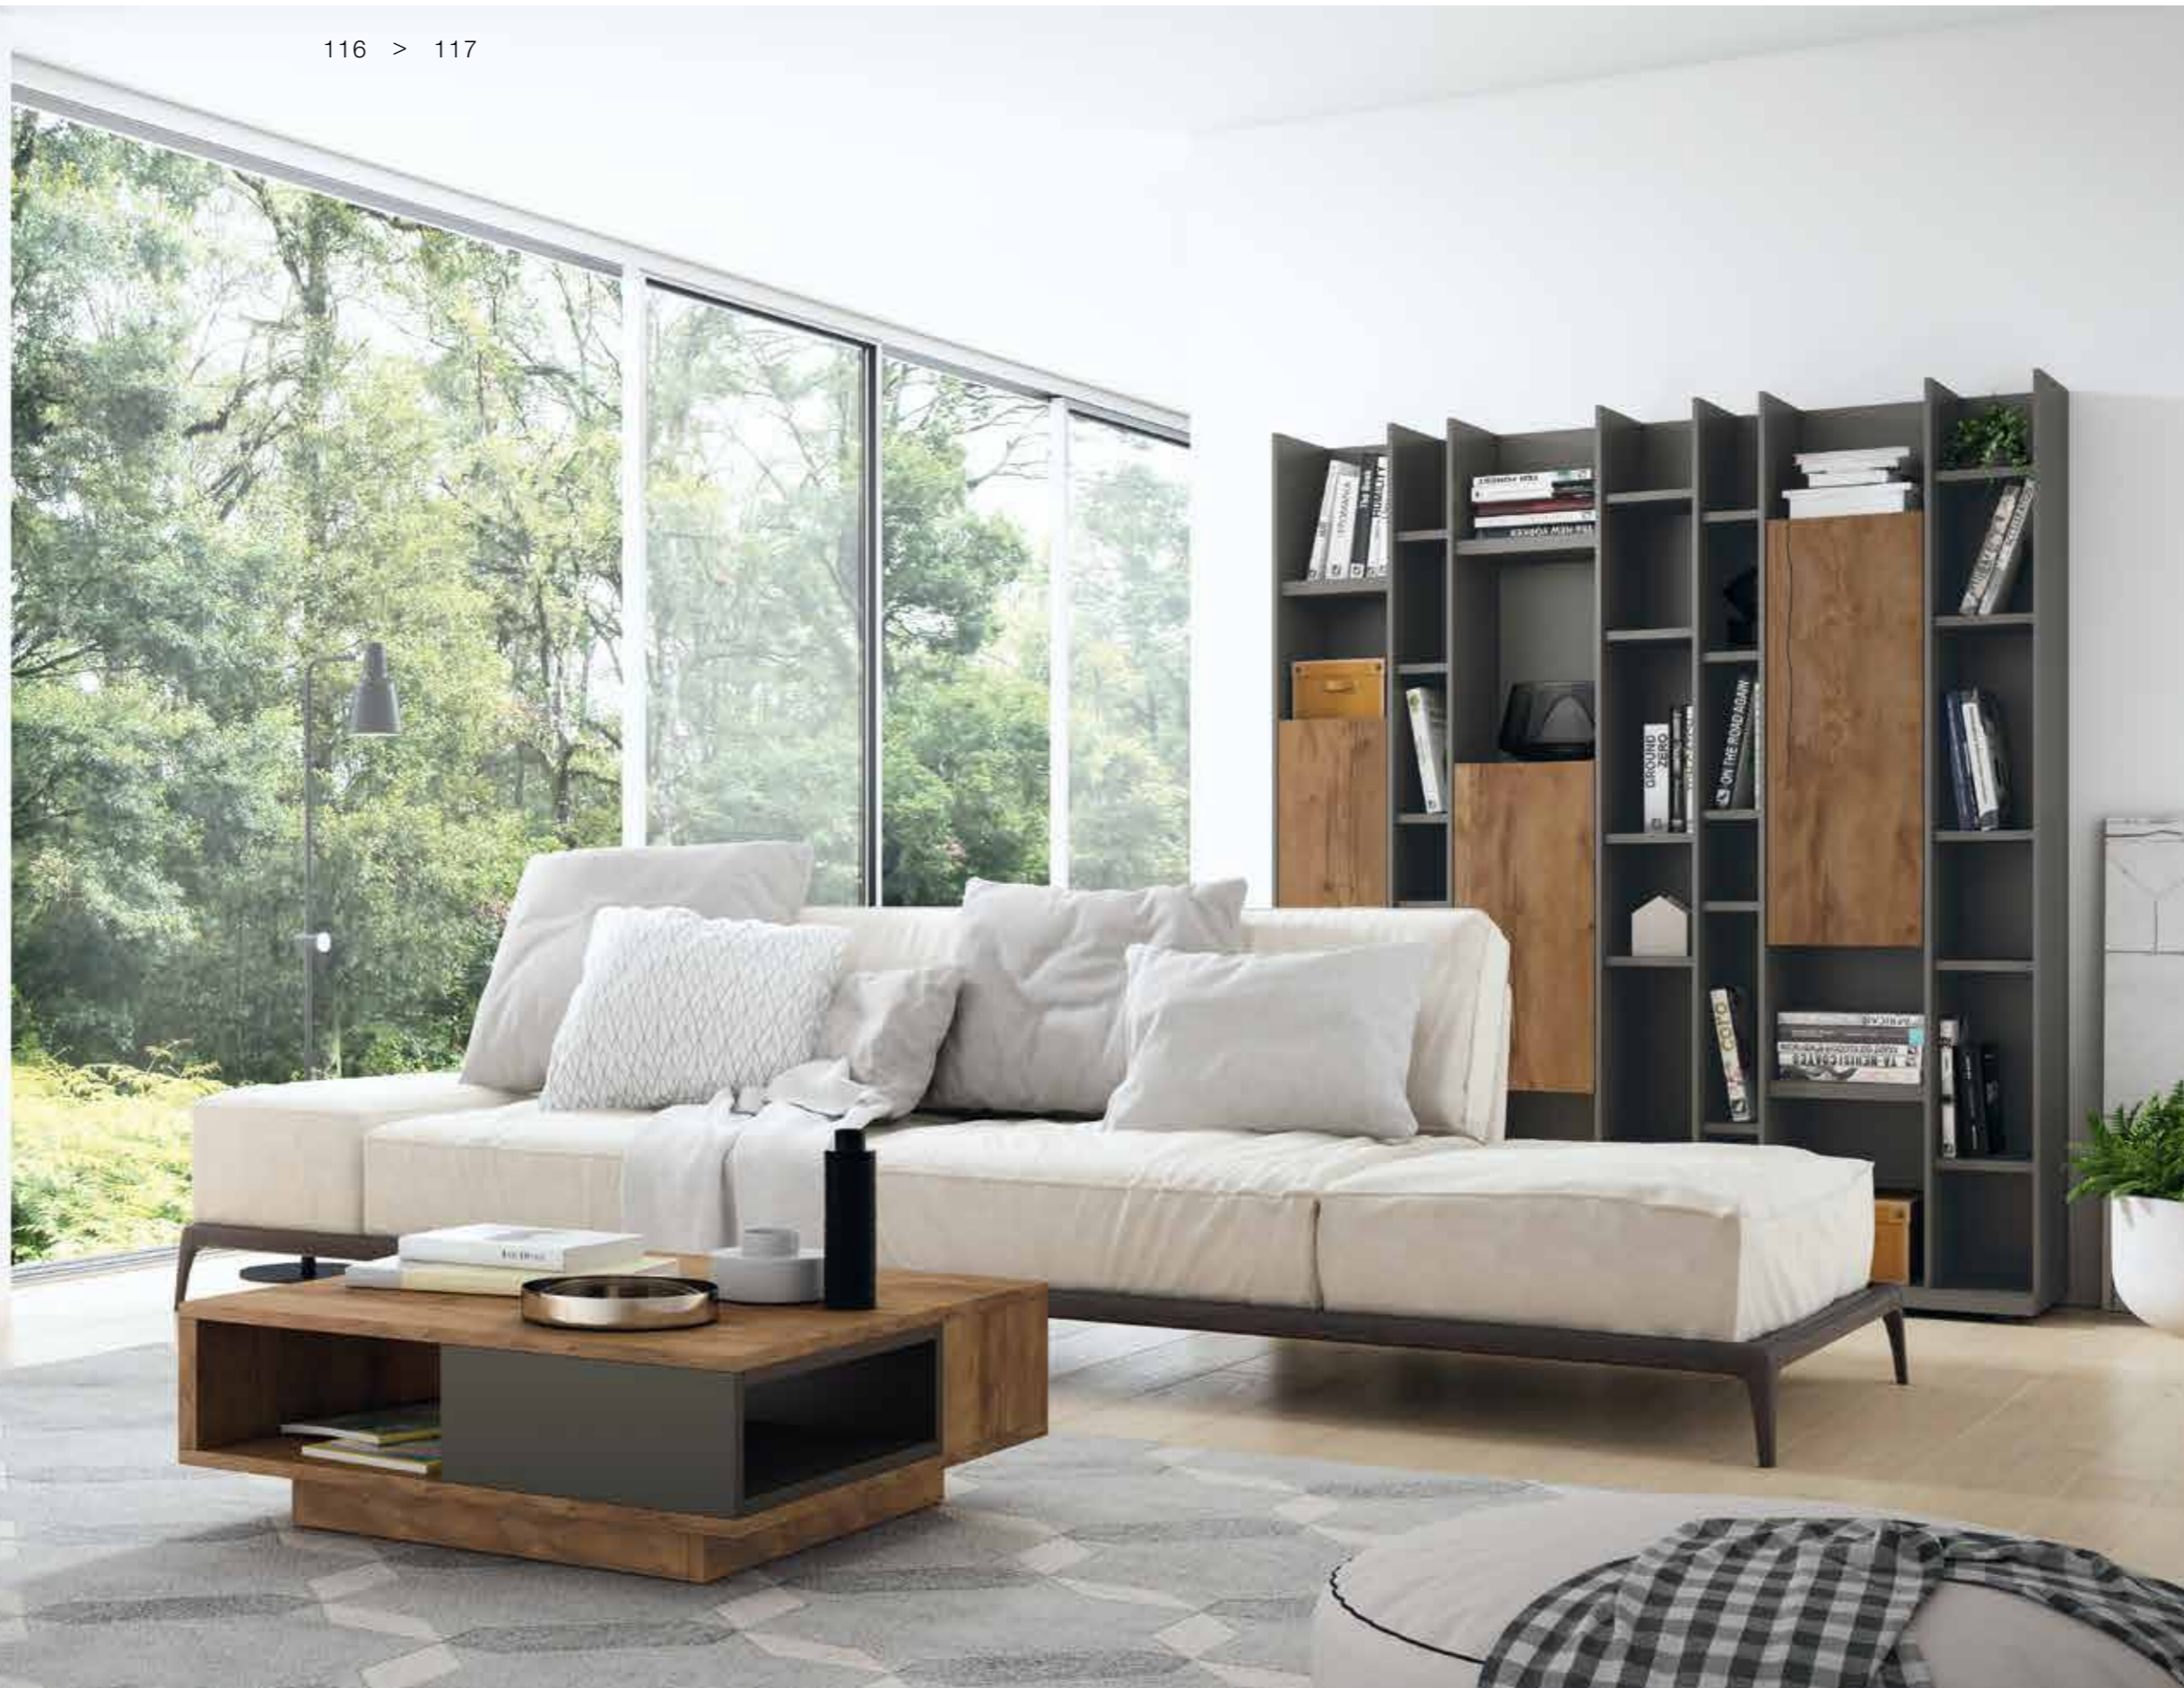

TORGA

TORGA

**NT // 41**

ANCHO 3,25 m - ALTO 1,56 m  
NORWAY - PIETRA - CRISTAL TRANSPARENTE

NT // 42

ANCHO 1,50 m - ALTO 1,52 m  
TABAK - CRISTAL TRANSPARENTE

TORGA

NT // 43