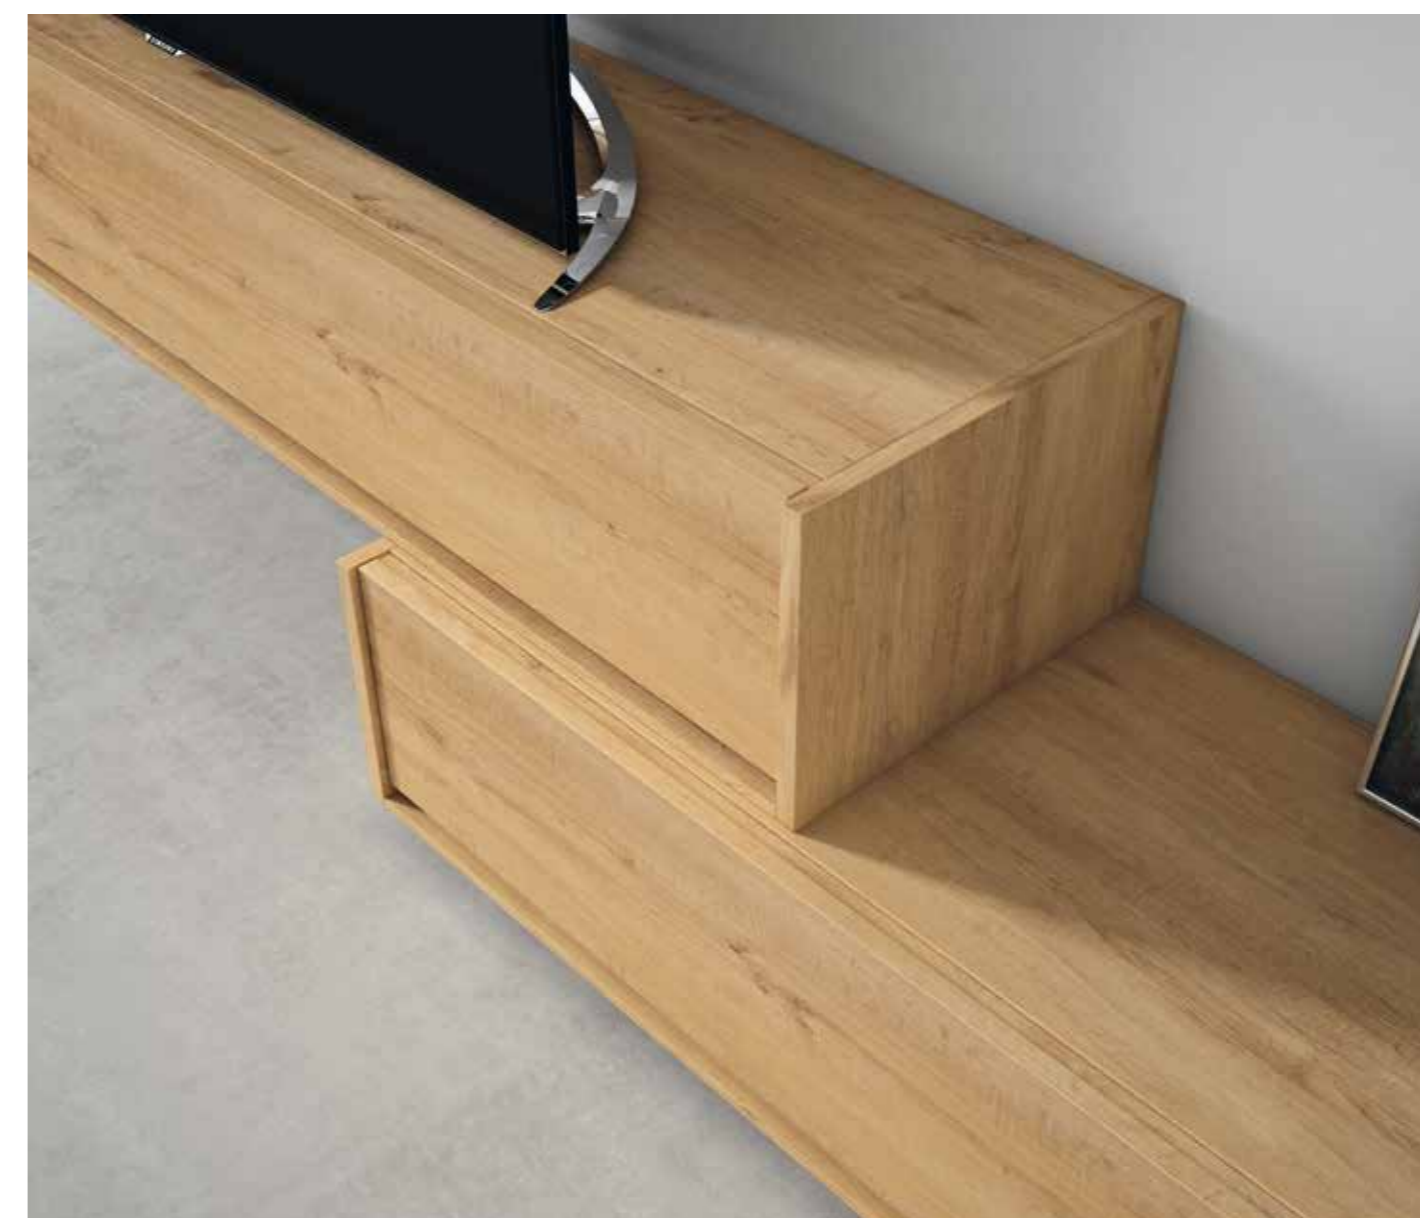

TORGA

**NA136 - METÁLICA**  
ANCHO 87,5 cm - ALTO 187,5 cm  
NOCE - BEIGE

**NT // 02**

ANCHO 3,00 m - ALTO 1,80 m  
NATURE

TORGA

**NA098 - METÁLICA Y LUZ**  
ANCHO 100 cm - ALTO 162,5 cm  
NATURE - LATTE

TORGA