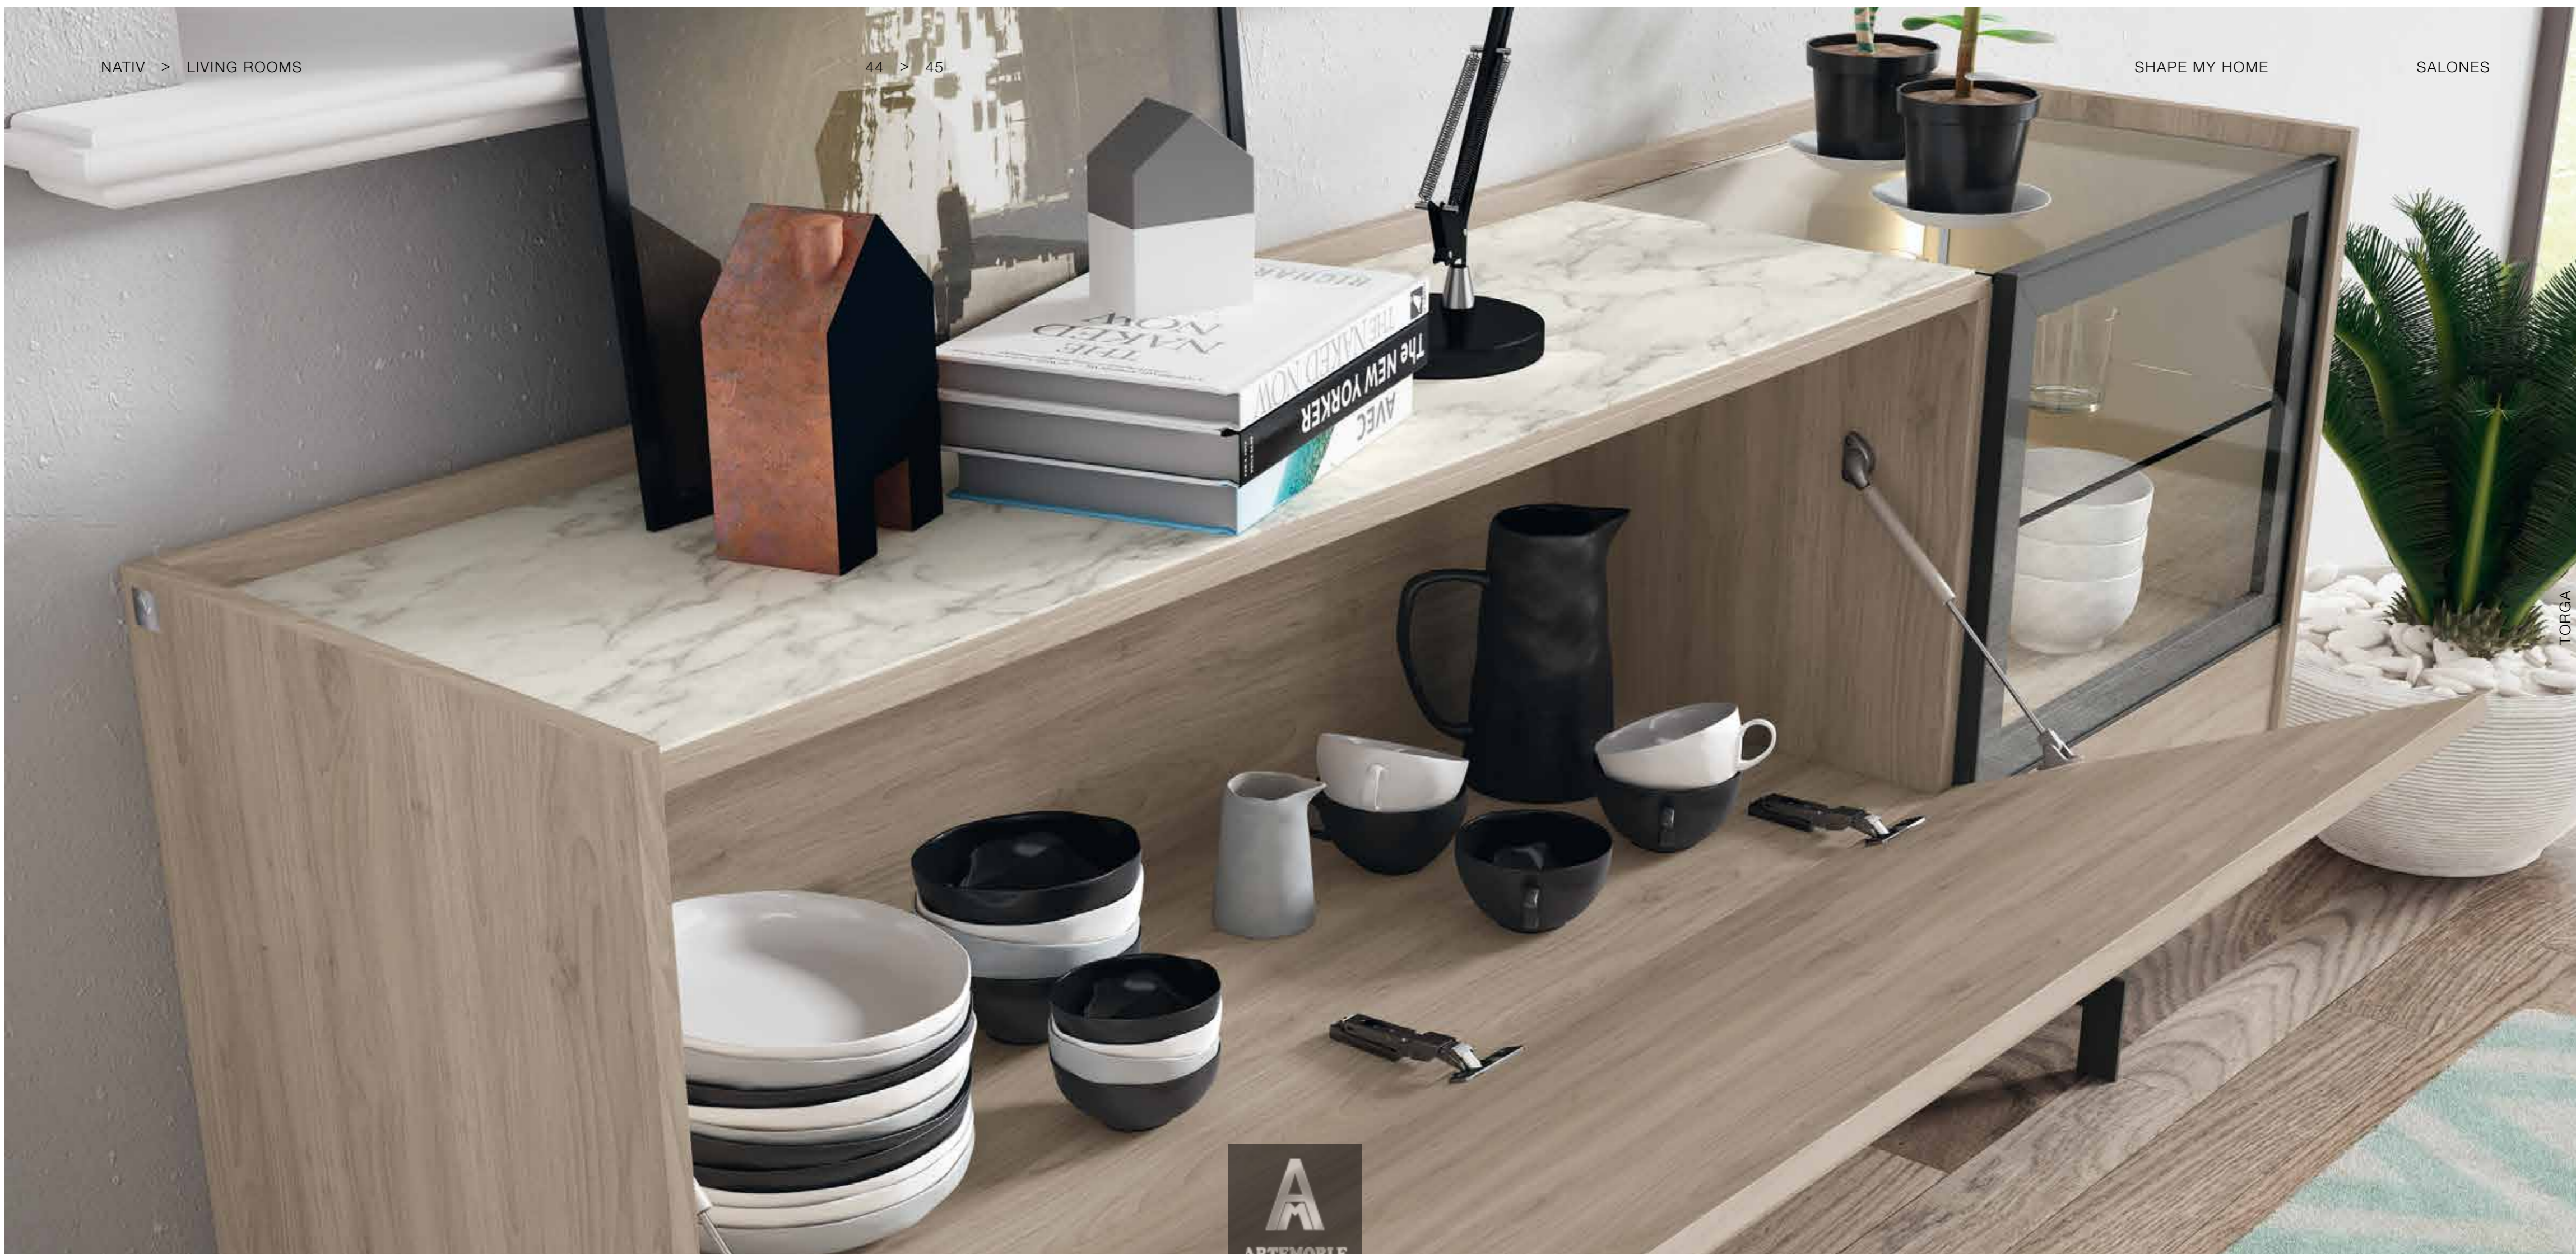

**NT//11**

ANCHO 0,875 m - ALTO 1,875 m  
NOCE - LAGO -  
CRISTAL TRANSPARENTE

**NT//12**

ANCHO 2,00 m - ALTO 0,90 m  
NOCE - BEIGE - MÁRMOL BLANCO -  
CRISTAL TRANSPARENTE

TORGA

**NT // 13**

ANCHO 3,00 m - ALTO 1,33 m  
NATURE - LATTE -  
CRISTAL TRANSPARENTE