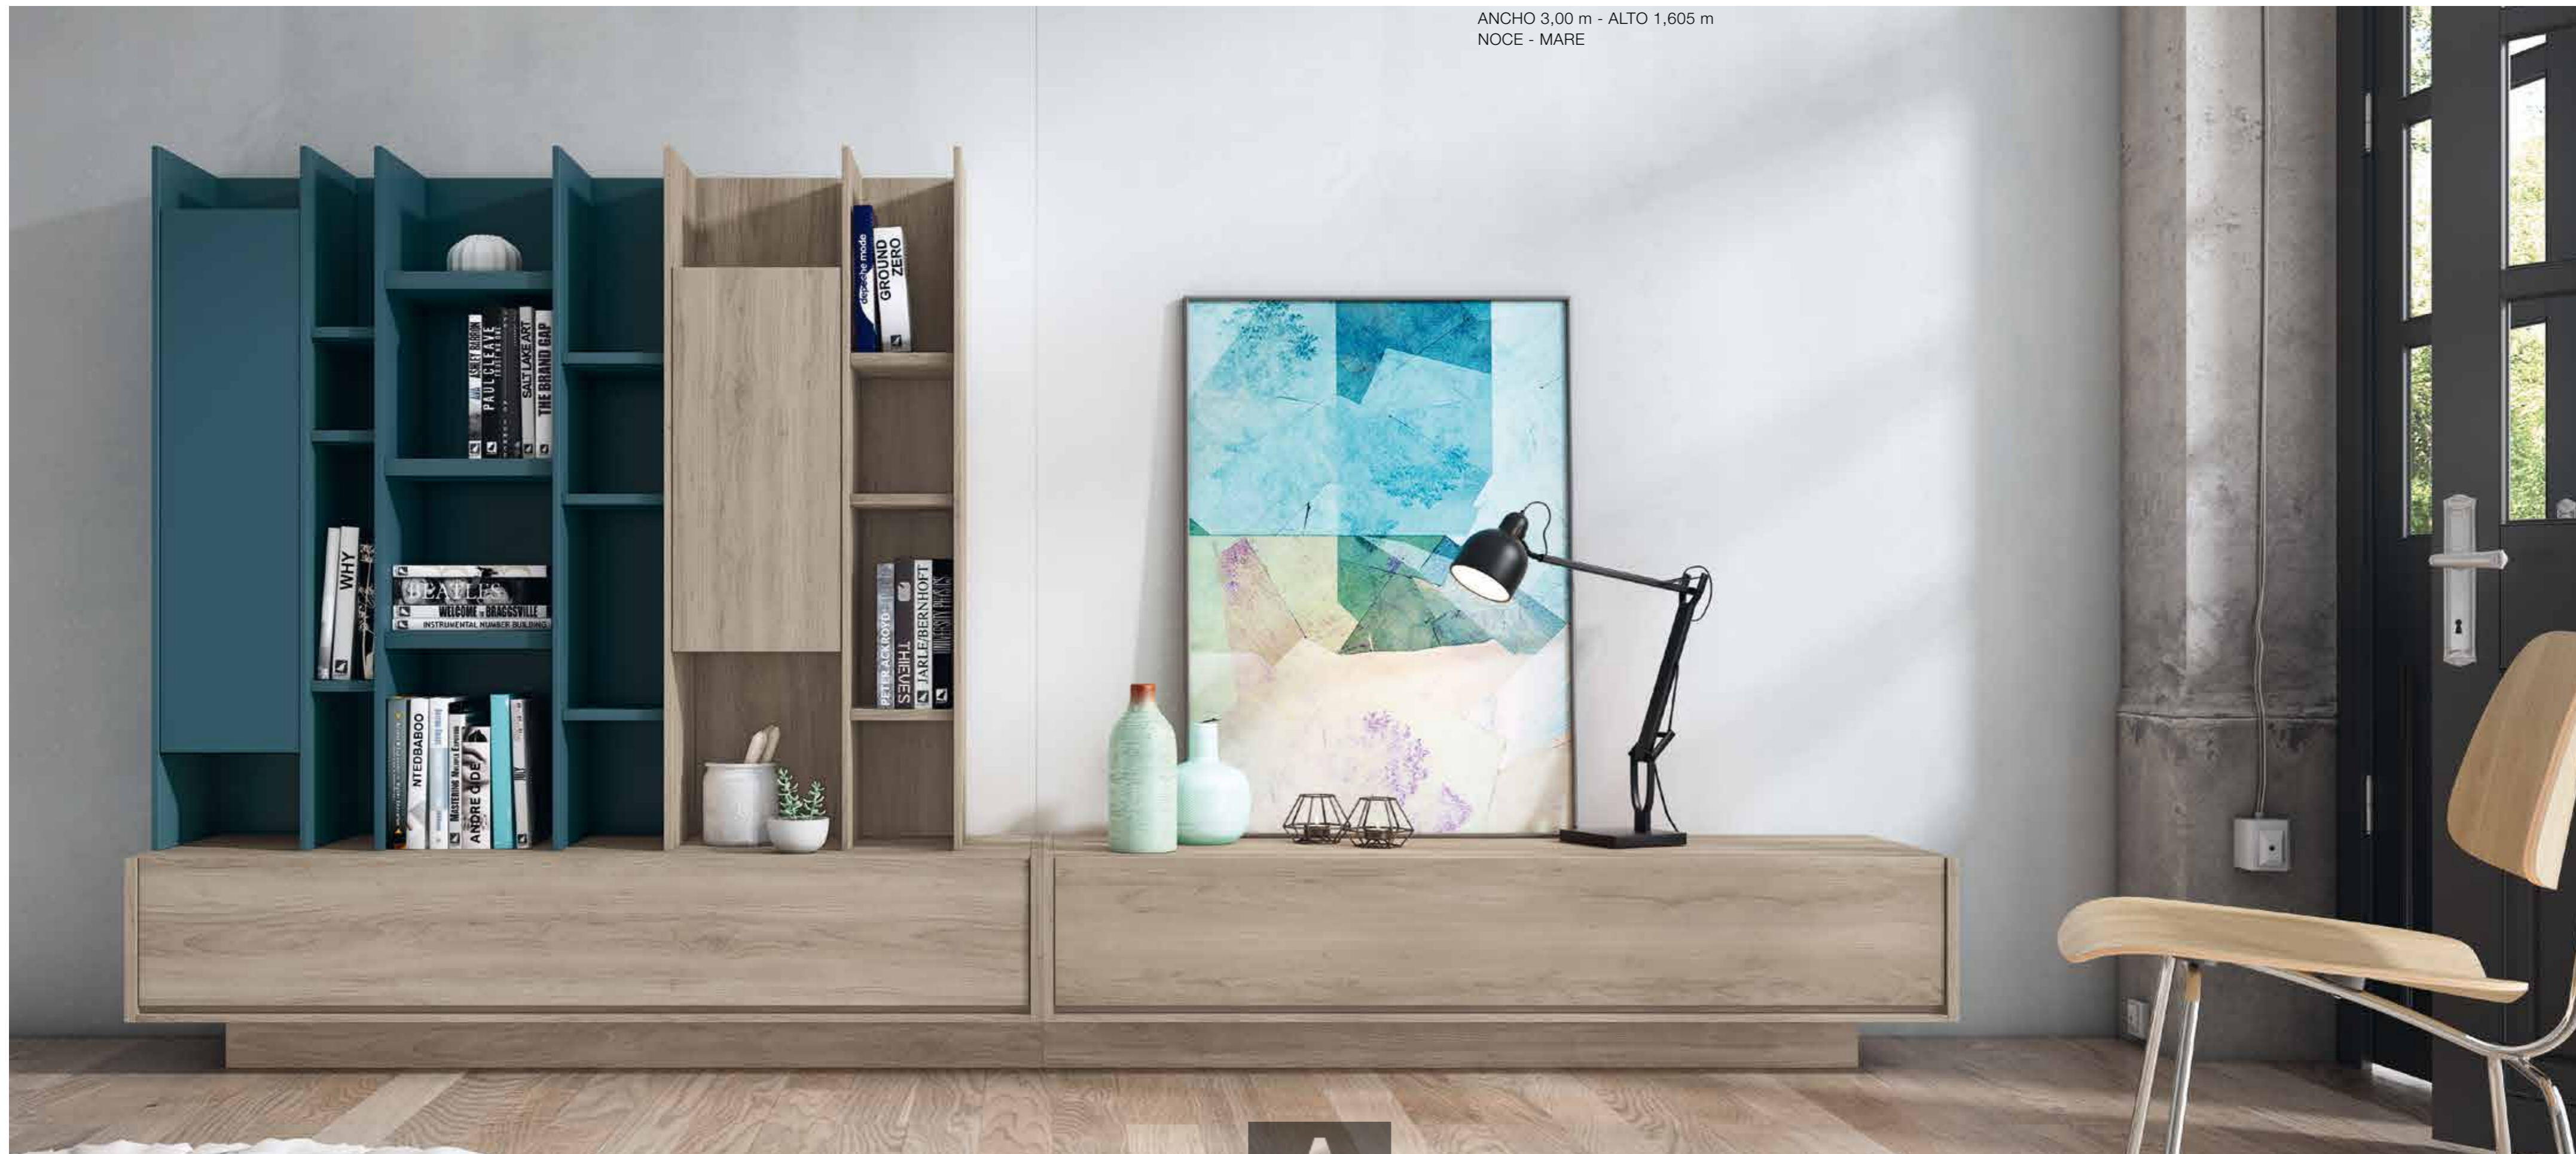

ANCHO 3,00 m - ALTO 1,605 m
NOCE - MARE